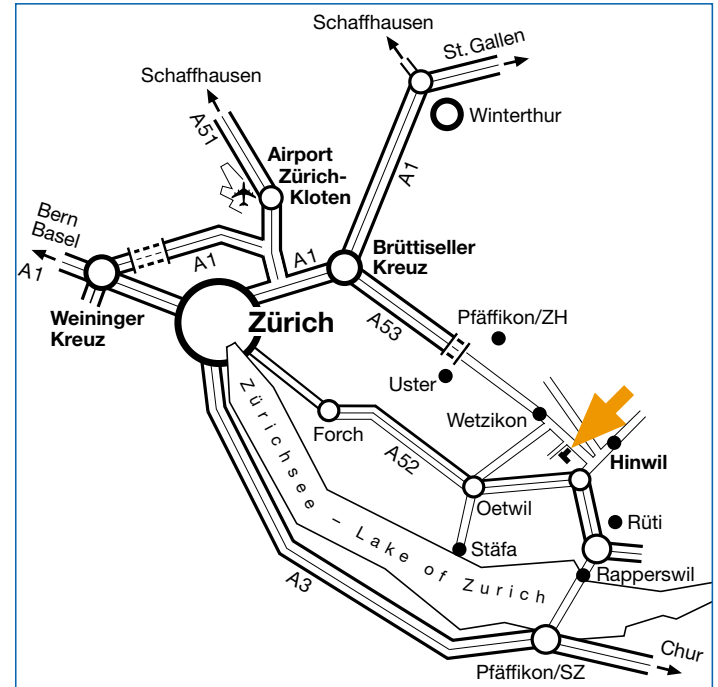

**So finden Sie uns.**

**How to find us.**

**Voici comment nous trouver.**

**Così ci trova.**

**By car**

**from the Airport or Zurich:**

Highway A1 > St. Gallen >  
A53 > Uster > Wetzikon >  
Hinwil (Industrie)

**By train and bus**

**from Zurich:**

S3, S5, S14 > Wetzikon

**from the Airport Zurich:**

S2/S3, S16/S3 > Wetzikon

> Bus from Wetzikon to Hinwil

Stop at Brunnenbachstrasse

Brunnenbachstrasse 1  
CH-8340 Hinwil