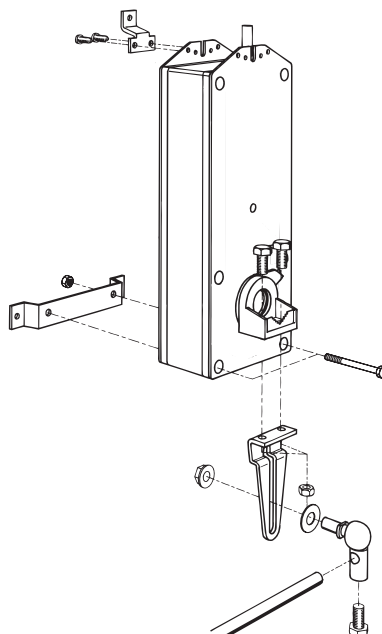

Montageset für Gestängebetätigung

- für AF..
- 2 Befestigungselemente
- 4 Befestigungswinkel
- 2 Kugelgelenk KG8
- 1 Klappenhebel
- 9 Schrauben und 2 Muttern

Technische Daten

Gewicht	Gewicht	0.35 kg
	Verpackungsgrösse	Einzelverpackung

Produktmerkmale

Verwendete Materialien Stahl verzinkt

Anwendung

Anwendung 2

Produktmerkmale

Anwendung 3