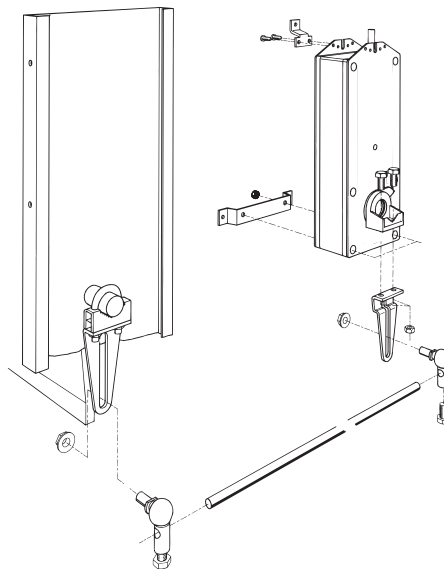

Montageset für Gestängebetätigung

- für AF..
- 2 Befestigungselemente
- 4 Befestigungswinkel
- 2 Kugelgelenk KG8
- 1 Klappenhebel
- 9 Schrauben und 2 Muttern

Technische Daten

Gewicht	Gewicht	0.35 kg
	Verpackungsgrösse	Einzelverpackung

Produktmerkmale

Verwendete Materialien Stahl verzinkt

Anwendung

Anwendung 2

Produktmerkmale

Anwendung 3