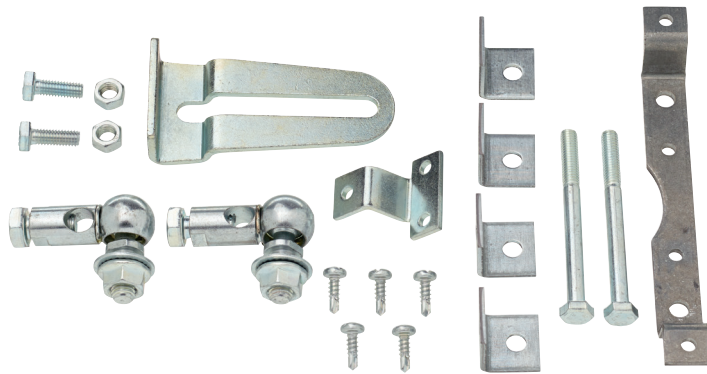

Montageset für Gestängebetätigung

- für AF..
- 2 Befestigungselemente
- 4 Befestigungswinkel
- 2 Kugelgelenk KG8
- 1 Klappenhebel
- 9 Schrauben und 2 Muttern

Technische Daten

Gewicht	Gewicht	0.35 kg
	Verpackungsgrösse	Einzelverpackung

Produktmerkmale

Verwendete Materialien Stahl verzinkt

Anwendung

Anwendung 2

Produktmerkmale

Anwendung 3