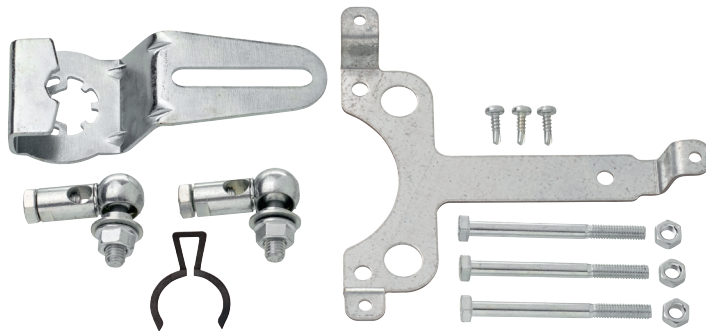

Montageset für Gestängebetätigung LF..

- für Flachmontage
- 1 Befestigungselement
- 2 Kugelgelenk KG8
- 1 Klappenhebel
- 1 Sicherungsring
- 6 Schrauben und 3 Muttern

**Technische Daten**

Gewicht	Gewicht	0.38 kg
	Verpackungsgrösse	Einzelverpackung

Produktmerkmale

Verwendete Materialien	Stahl verzinkt
Anwendung	Passend zu LF..