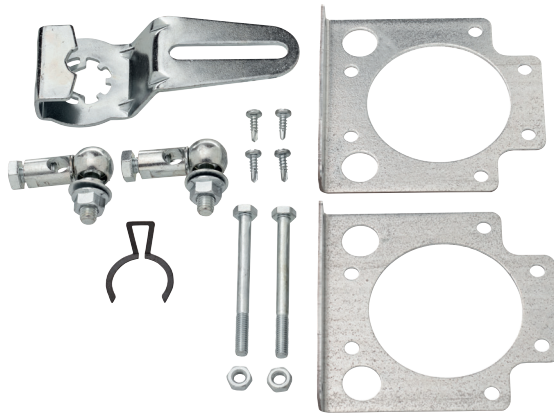

**Montageset für Gestängebetätigung LF..**

- für Seitenmontage
- 2 Befestigungswinkel
- 2 Kugelgelenk KG8
- 1 Klappenhebel
- 1 Sicherungsring
- 6 Schrauben und 2 Muttern

**Technische Daten**

<b>Gewicht</b>	Gewicht	0.47 kg
	Verpackungsgrösse	Einzelverpackung

**Produktmerkmale**

<b>Verwendete Materialien</b>	Stahl verzinkt
<b>Anwendung</b>	Passend zu LF..

Produktmerkmale

Anwendung 2

Anwendung 3