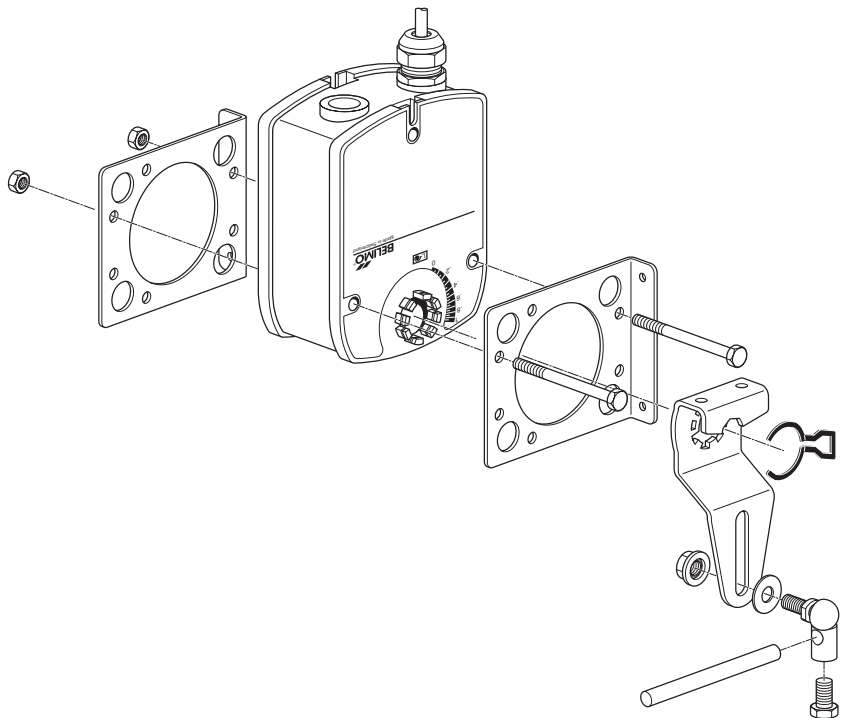

**Montageset für Gestängebetätigung LF..**

- für Seitenmontage
- 2 Befestigungswinkel
- 2 Kugelgelenk KG8
- 1 Klappenhebel
- 1 Sicherungsring
- 6 Schrauben und 2 Muttern

**Technische Daten**

<b>Gewicht</b>	Gewicht	0.47 kg
	Verpackungsgrösse	Einzelverpackung

**Produktmerkmale**

<b>Verwendete Materialien</b>	Stahl verzinkt
<b>Anwendung</b>	Passend zu LF..

Produktmerkmale

Anwendung 2

Anwendung 3