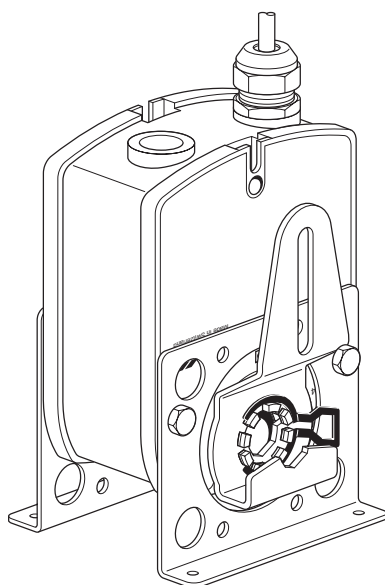

**Montageset für Gestängebetätigung LF..**

- für Seitenmontage
- 2 Befestigungswinkel
- 2 Kugelgelenk KG8
- 1 Klappenhebel
- 1 Sicherungsring
- 6 Schrauben und 2 Muttern

**Technische Daten**

<b>Gewicht</b>	Gewicht	0.47 kg
	Verpackungsgrösse	Einzelverpackung

**Produktmerkmale**

<b>Verwendete Materialien</b>	Stahl verzinkt
<b>Anwendung</b>	Passend zu LF..

Produktmerkmale

Anwendung 2

Anwendung 3