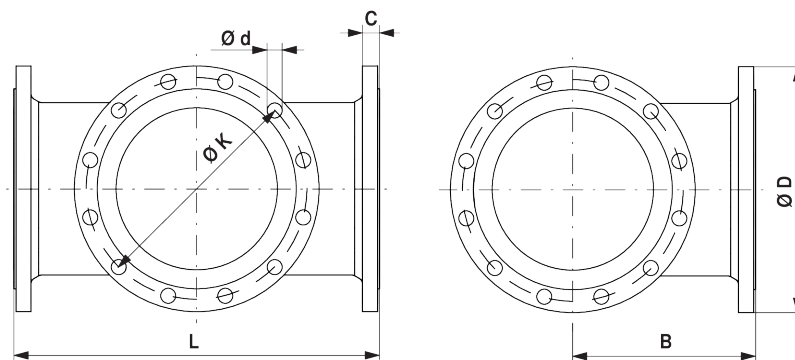

**Typöversikt**

Typ	DN	PN
ZD7100	100	16
ZD7125	125	16
ZD7150	150	16
ZD7200	200	16
ZD7250	250	16
ZD7300	300	16

**Tekniska data**

<b>Funktionsdata</b>	Medium	Kallt och varmt vatten, vatten med glykol upp till max. 50 % vol.
	Röranslutning	Fläns PN 16 i enlighet med ISO 7005-2
<b>Material</b>	Ventilkropp	EN-GJS-400-15 (GGG 40)
	Karossfinish	mattsvart finish

**Allmänna anteckningar**

**Leveransanteckningar** Monteringsskruvar och brickor för montering av vridspjällventiler på T-stycket är inkluderade i leveransinnehållet för ZD7..

**Dimensioner**
**Måtritningar**

Type	DN	L [mm]	B [mm]	C [mm]	D [mm]	d [mm]	K [mm]	
ZD7100	100	360	180	21	220	8 x 19	180	23
ZD7125	125	400	200	23	250	8 x 19	210	32
ZD7150	150	440	220	26	285	8 x 23	240	38
ZD7200	200	520	260	30	340	12 x 23	295	59
ZD7250	250	600	300	32	400	12 x 28	355	84
ZD7300	300	680	340	32	455	12 x 28	410	109