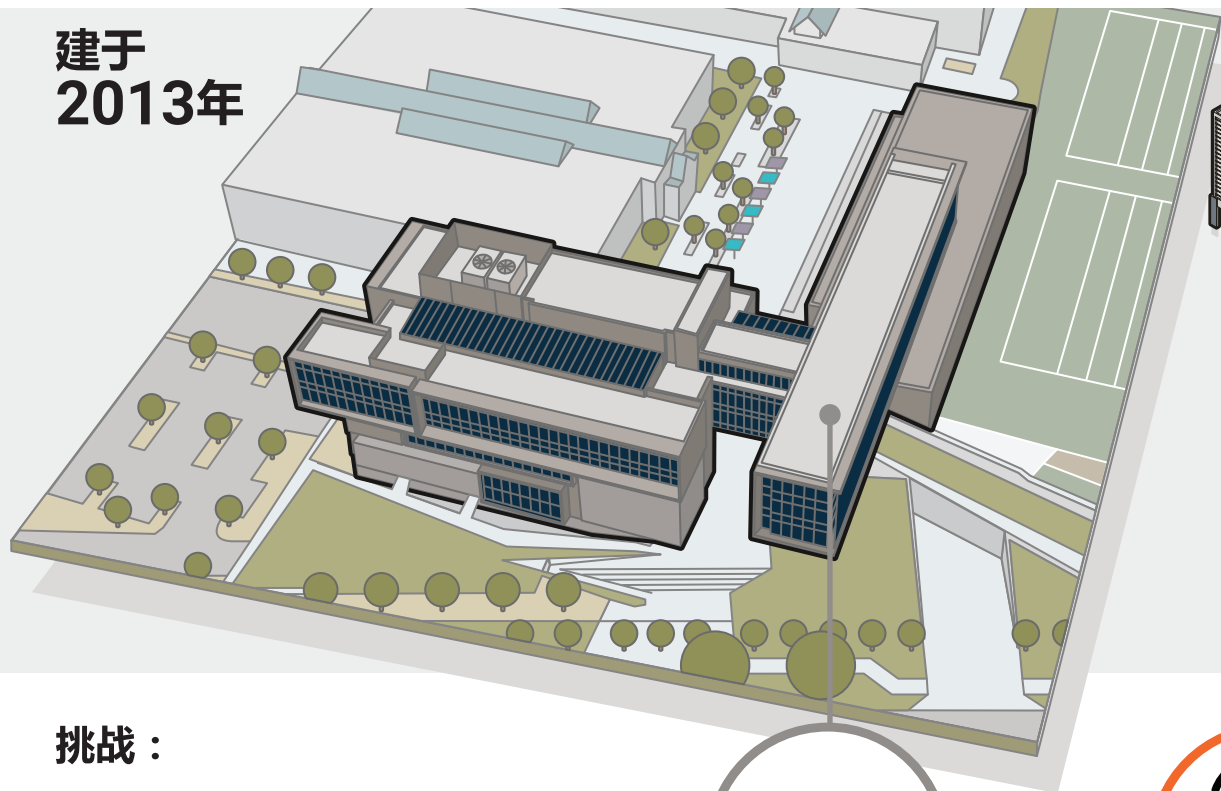

俄勒冈大学

Hatfield-Dowlin 橄榄球场

俄勒冈大学Hatfield-Dowlin橄榄球场是世界上最先进的体育设施之一，致力于不断提高建筑能效和使用者的舒适度。

尤金
美国俄勒冈州

体育设施
(橄榄球场)

BELIMO

建于
2013年

© Belimo 2018

挑战：

- 提高蝶阀的可靠性。
- 降低设施的总能耗，同时增加使用者的舒适度。
- 利用最新、最先进的建筑技术，确保设施的建筑性能最佳。

14.2万平方英尺
13200 m²

内置NFC
实现快速编程

由于高度降低
和重量减轻，
安装方便

利用专利的
无刷直流电机
节约了80%的能耗%