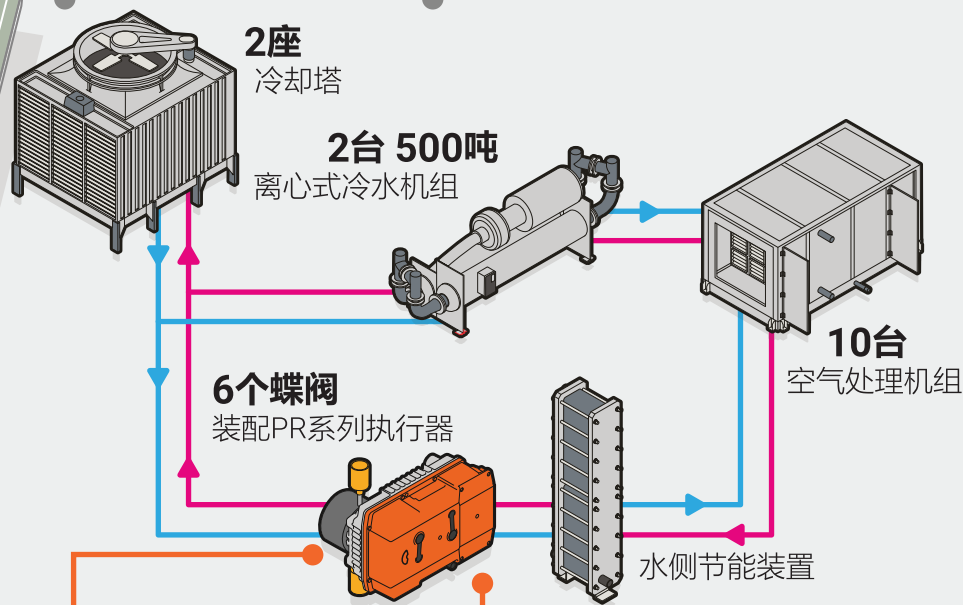

俄勒冈大学

Hatfield-Dowlin 橄榄球场

俄勒冈大学Hatfield-Dowlin橄榄球场是世界上最先进的体育设施之一，致力于不断提高建筑能效和使用者的舒适度。

尤金
美国俄勒冈州

体育设施
(橄榄球场)

BELIMO

建于
2013年

© Belimo 2018

挑战：

- 提高蝶阀的可靠性。
- 降低设施的总能耗，同时增加使用者的舒适度。
- 利用最新、最先进的建筑技术，确保设施的建筑性能最佳。

14.2万平方英尺
13200 m²

内置NFC
实现快速编程

由于高度降低
和重量减轻，
安装方便

利用专利的
无刷直流电机
节约了80%的能耗%