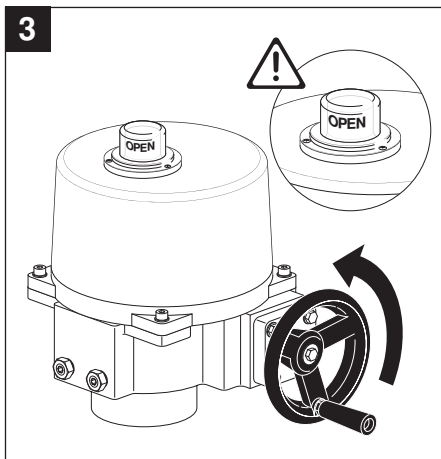

70985-00001.B

SY..-230-SR-T / SY..-230-MF-T

AC 230 V

Y1	A - AB = 100%
Y2	A - AB = 0%

LS3	100%	A	B
		L	C
LS4	0%	D	E
		F	F