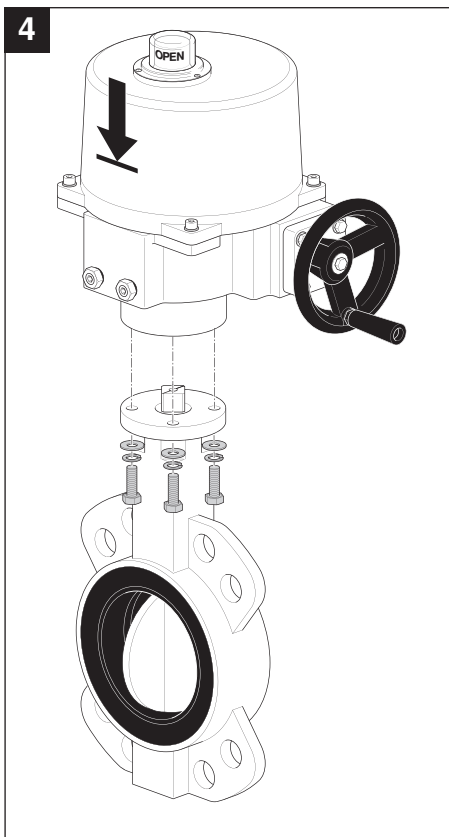

70985-00001.B

SY..-230-SR-T / SY..-230-MF-T

AC 230 V

Y1	A - AB = 100%
Y2	A - AB = 0%

LS3	100%	A	B
		L	C
LS4	0%	D	E
		F	F