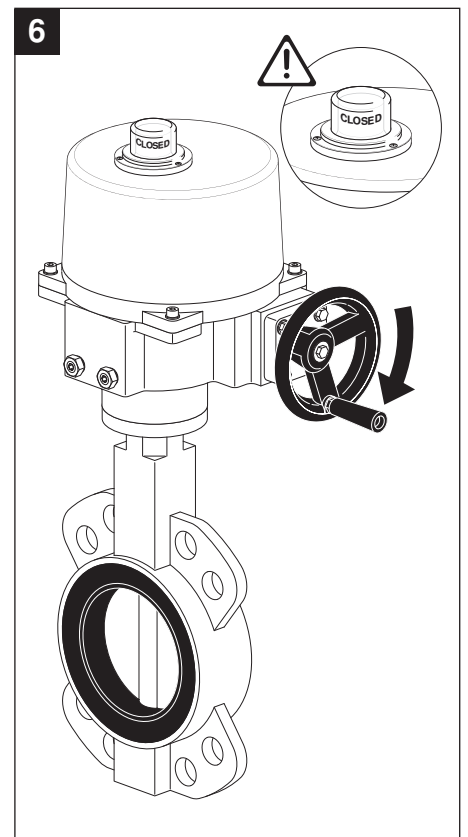

70985-00001.B

SY..-230-SR-T / SY..-230-MF-T

AC 230 V

Y1	A - AB = 100%
Y2	A - AB = 0%

LS3	100%	A	B
		L	C
LS4	0%	D	E
		F	F