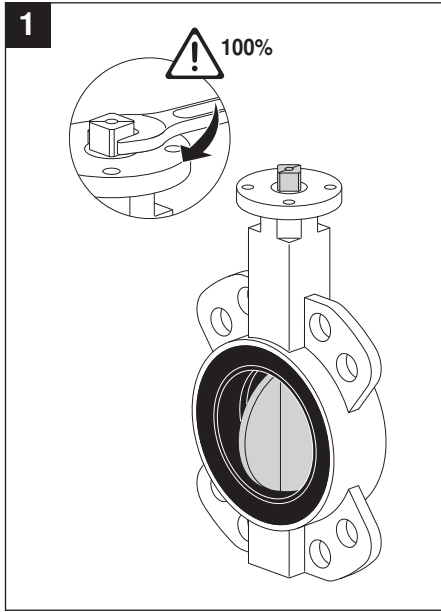

70985-00001.B

SY..-230-SR-T / SY..-230-MF-T

AC 230 V

Y1	A - AB = 100%
Y2	A - AB = 0%

LS3	100%	A	B
		L	C
LS4	0%	D	E
		F	F