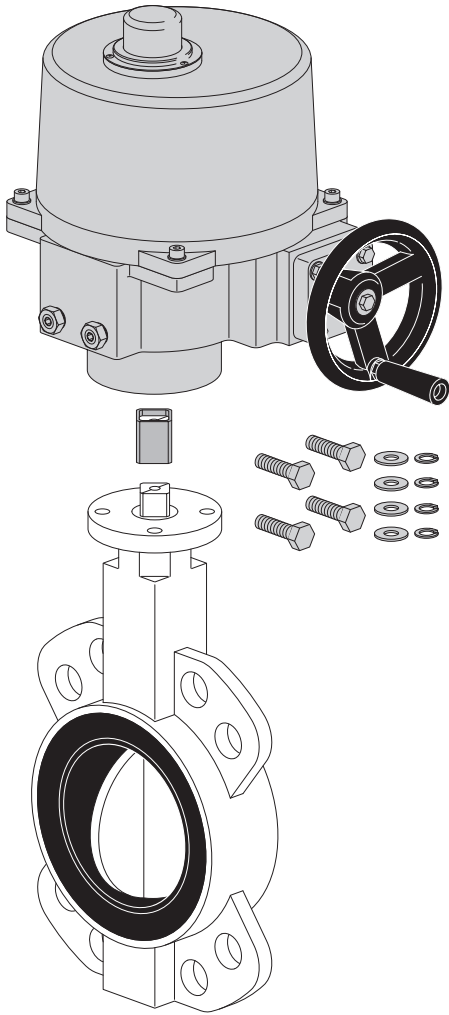

70985-00001.B

SY..-230-SR-T / SY..-230-MF-T

AC 230 V

Y1	A - AB = 100%
Y2	A - AB = 0%

LS3	100%	A	B
		L	C
LS4	0%	D	E
		F	F