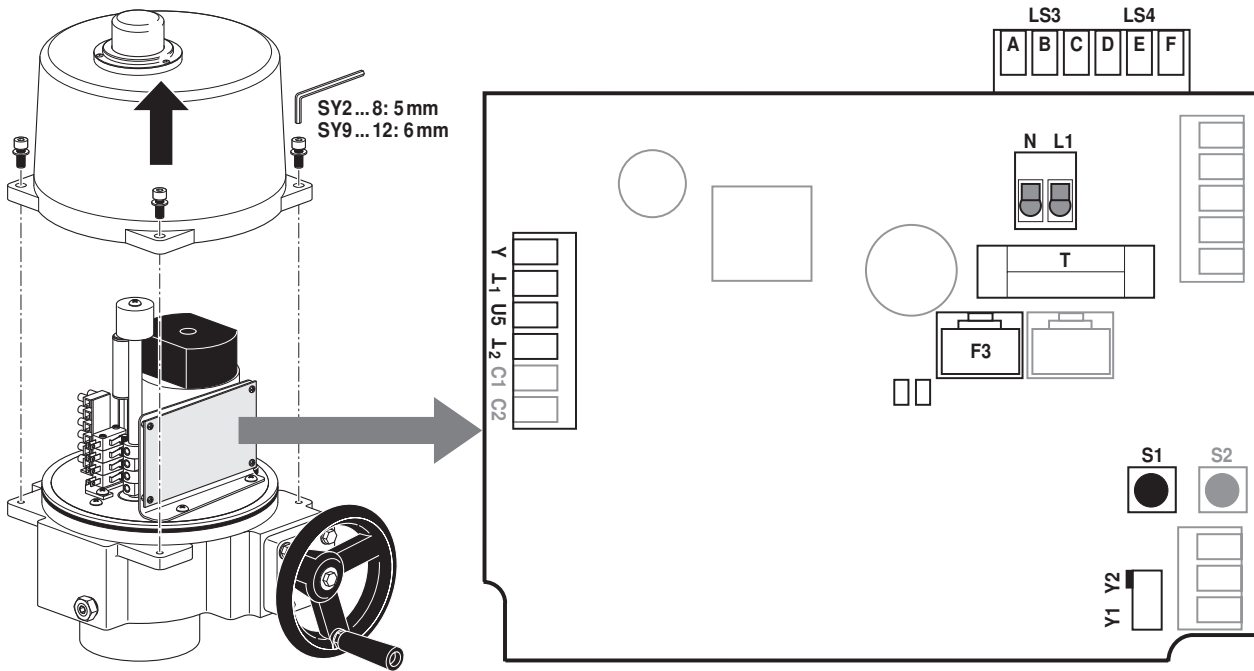

70985-00001.B

SY..-230-SR-T / SY..-230-MF-T

AC 230 V

Y1	A - AB = 100%
Y2	A - AB = 0%

LS3	100%	A	B
		L	C
LS4	0%	D	E
		F	F