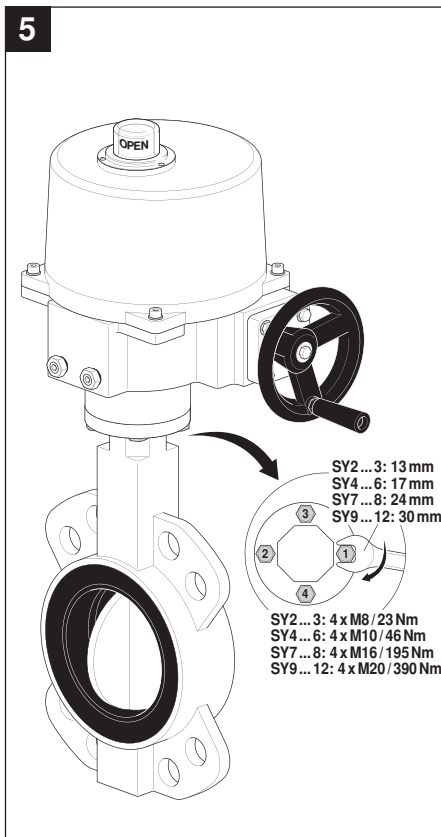

70985-00001.B

SY..-230-SR-T / SY..-230-MF-T

AC 230 V

Y1	A - AB = 100%
Y2	A - AB = 0%

LS3	100%	A	B
		L	C
LS4	0%	D	E
		F	F