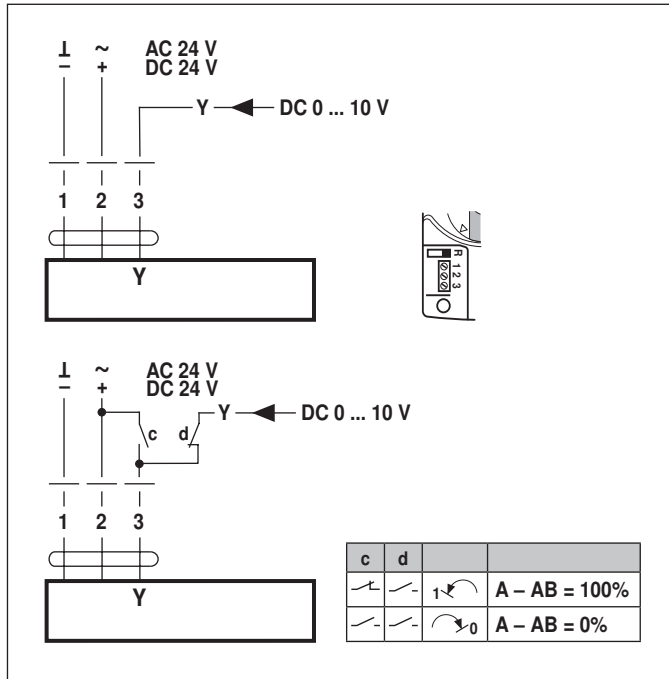

TRD24-SR (-T)  
TR24-SR (-T)  
TRY24-SR

70632-00001.C

		°C	DN		Rp	G	PN	mm			TRD24-SR(-T)		TR(Y)24-SR(-T)	
			max.	mm				"	"	"	L	H	M	X
R2..K	R3..K	100	10	3/8	3/8			52	35	28	174	75		
R4..K	R5..K	100	10	3/8		3/4		69	31.5	34	171	75		
R2..	R3..	100	15	1/2	1/2			67	45	39			184	75
R4..	R5..	100	15	1/2		1		74	44	38			183	75
R6..R	R7..R	100	15	1/2			6	101.5	45	73			184	80
R4..DK		130	10	3/8		3/4		65	38	13			177	75