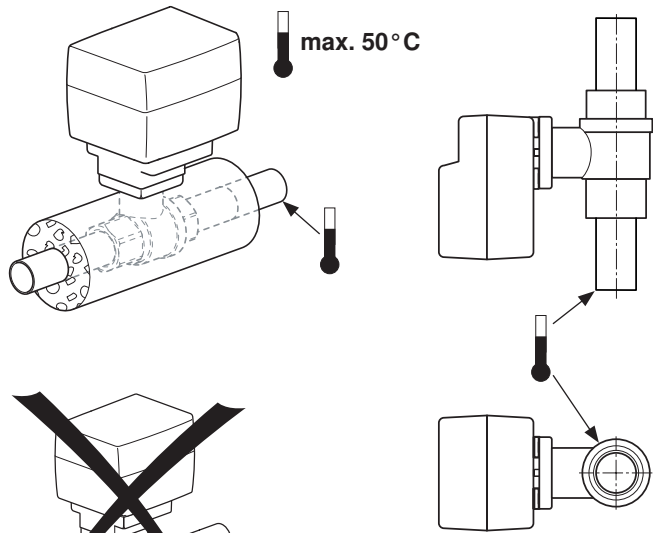

TRD24-SR (-T)  
TR24-SR (-T)  
TRY24-SR

70632-00001.C

		°C	DN		Rp	G	PN	mm			TRD24-SR(-T)		TR(Y)24-SR(-T)	
			max.	mm				"	"	"	L	H	M	X
R2..K	R3..K	100	10	3/8	3/8			52	35	28	174	75		
R4..K	R5..K	100	10	3/8		3/4		69	31.5	34	171	75		
R2..	R3..	100	15	1/2	1/2			67	45	39			184	75
R4..	R5..	100	15	1/2		1		74	44	38			183	75
R6..R	R7..R	100	15	1/2			6	101.5	45	73			184	80
R4..DK		130	10	3/8		3/4		65	38	13			177	75

	R2..K	R3..K	max. 100 °C
	R4..K	R5..K	max. 100 °C
	R2..	R3..	max. 100 °C
	R4..	R5..	max. 100 °C
	R6..R	R7..R	max. 100 °C
	R4..DK		max. 130 °C