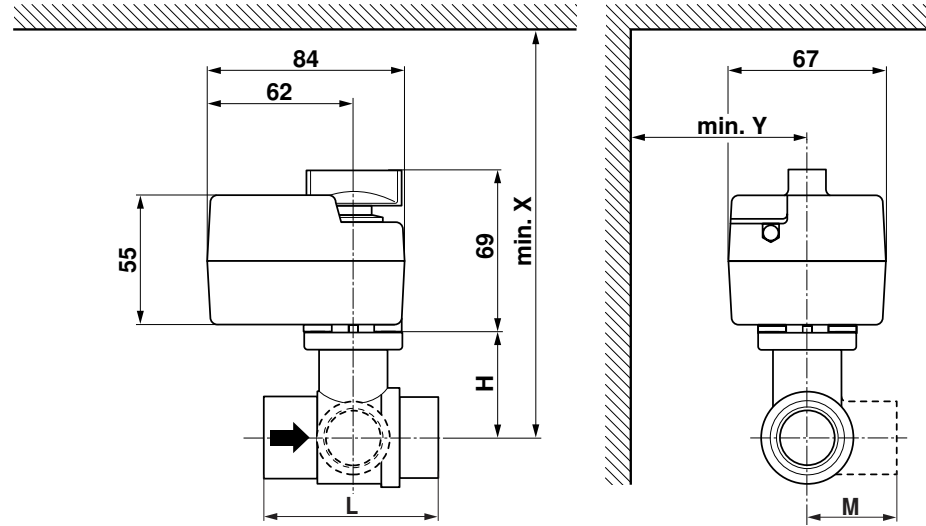

TRD24-SR (-T)  
TR24-SR (-T)  
TRY24-SR

70632-00001.C

		°C	DN		Rp	G	PN	mm			TRD24-SR(-T)		TR(Y)24-SR(-T)	
			max.	mm				"	"	"	L	H	M	X
R2..K	R3..K	100	10	3/8	3/8			52	35	28	174	75		
R4..K	R5..K	100	10	3/8		3/4		69	31.5	34	171	75		
R2..	R3..	100	15	1/2	1/2			67	45	39			184	75
R4..	R5..	100	15	1/2		1		74	44	38			183	75
R6..R	R7..R	100	15	1/2			6	101.5	45	73			184	80
R4..DK		130	10	3/8		3/4		65	38	13			177	75

	R2..K	R3..K	max. 100 °C
	R4..K	R5..K	max. 100 °C
	R2..	R3..	max. 100 °C
	R4..	R5..	max. 100 °C
	R6..R	R7..R	max. 100 °C
	R4..DK		max. 130 °C