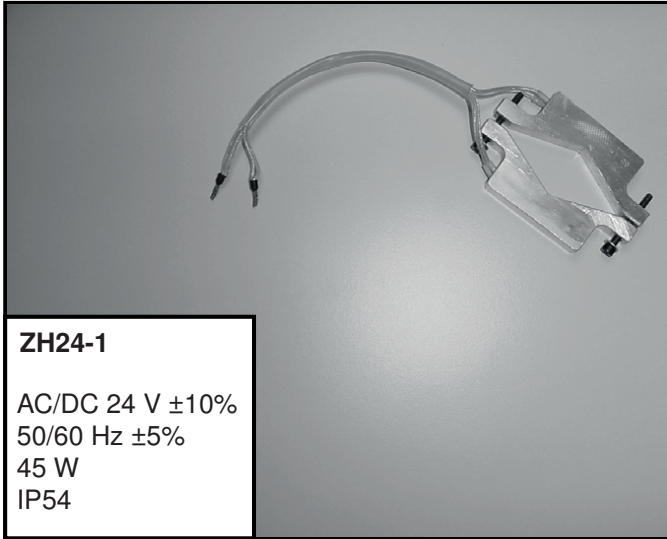

ZH24-1

70283-00001.D

ZH24-1

AC/DC 24 V $\pm 10\%$
 50/60 Hz $\pm 5\%$
 45 W
 IP54

| | | DN | T _V | T _H |
|--|------------------|---------|----------------|----------------|
| | H4..B H6..N/R | 15...50 | -10...120°C | -10...40°C |
| | H5..B H7..N/R | 15...50 | -10...120°C | -10...40°C |