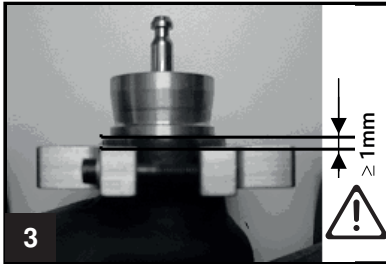

ZH24-1

70283-00001.D

ZH24-1

AC/DC 24 V $\pm 10\%$
 50/60 Hz $\pm 5\%$
 45 W
 IP54

| | | DN | T _V | T _H |
|--|------------------|---------|----------------|----------------|
| | H4..B H6..N/R | 15...50 | -10...120°C | -10...40°C |
| | H5..B H7..N/R | 15...50 | -10...120°C | -10...40°C |