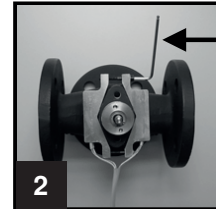

ZH24-1

70283-00001.D

ZH24-1

AC/DC 24 V $\pm 10\%$
 50/60 Hz $\pm 5\%$
 45 W
 IP54

| | | DN | T _V | T _H |
|--|------------------|---------|----------------|----------------|
| | H4..B H6..N/R | 15...50 | -10...120°C | -10...40°C |
| | H5..B H7..N/R | 15...50 | -10...120°C | -10...40°C |