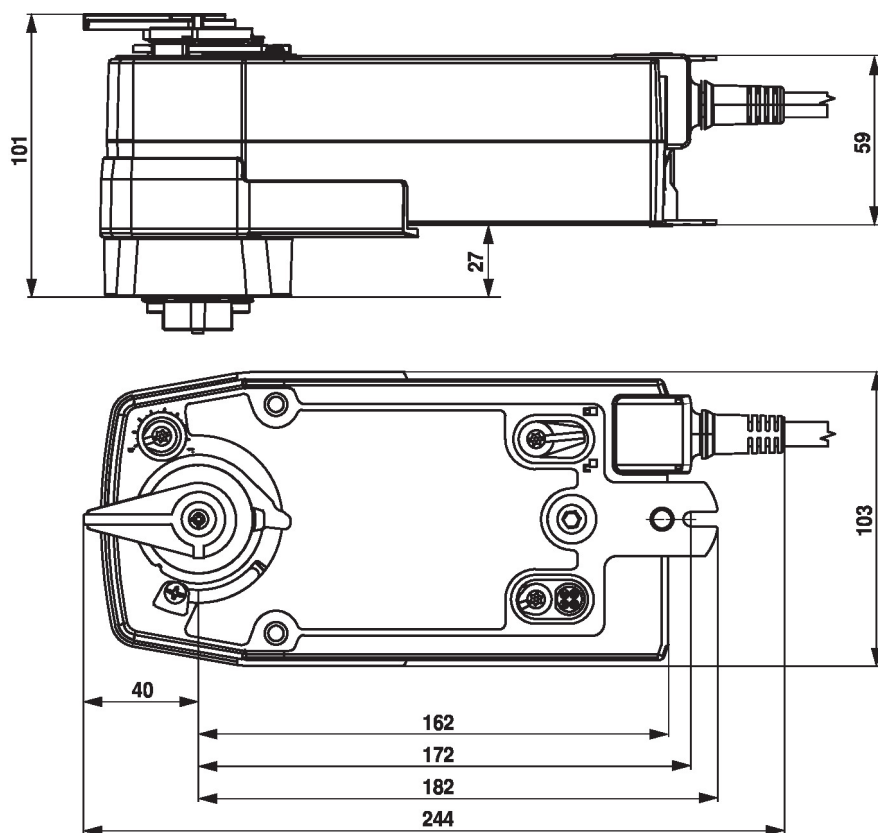

Electrical installation

AC 24...240 V / DC 24...125 V, åbn/
luk

Dimensioner

Yderligere dokumentation

- Komplet produkt-sortiment af vandanvendelser
- Datablade til kugleventiler
- Installationsvejledning til aktuatorer og/eller kugleventiler
- Noter til projektplanlægning