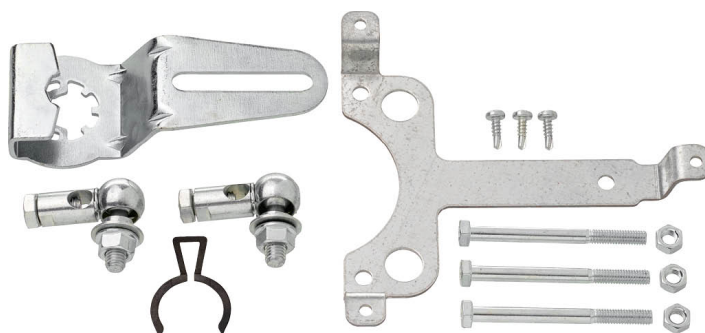

## Kit de montaje para acoplamiento

- Para montaje plano

## Datos técnicos

Peso	Peso	0.38 kg
------	------	---------