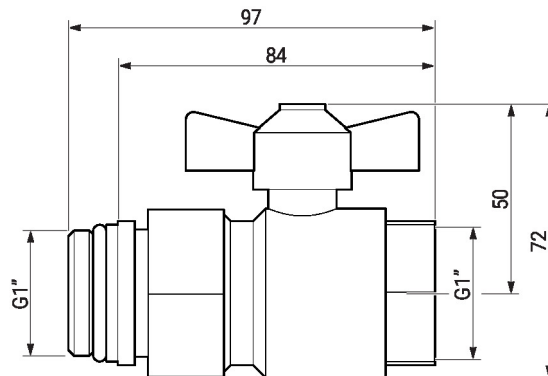

Auki/kiinni-venttiilisarja 1" suora

Kuva voi poiketa tuotteesta

Tekniset tiedot

Paino	Paino	1.2 kg
Materiaalit	Käytetyt materiaalit	Brass CW 614 N

Turvallisuushuomautukset

- Tämä lisävaruste on suunniteltu käytettäväksi kiinteissä lämmitys-, ilmanvaihto- ja ilmastointijärjestelmissä, eikä sitä saa käyttää tämän määritellyn sovellusalueen ulkopuolella, erityisesti ei lentokoneissa tai muissa lentokuljetusvälineissä.
- Asennuksen saavat suorittaa vain valtuutetut asiantuntijat. Kaikkia sovellettavia lakimääräisiä ja muita asennussäännöksiä on asennuksen aikana noudatettava.
- Tätä lisävarustetta ei saa hävittää talousjätteiden mukana. Kaikkia paikallisia voimassa olevia sääntöjä ja vaatimuksia on noudatettava.

Mitat

Tyyppi
 EXT-TT-1B

Paino
 1.2 kg