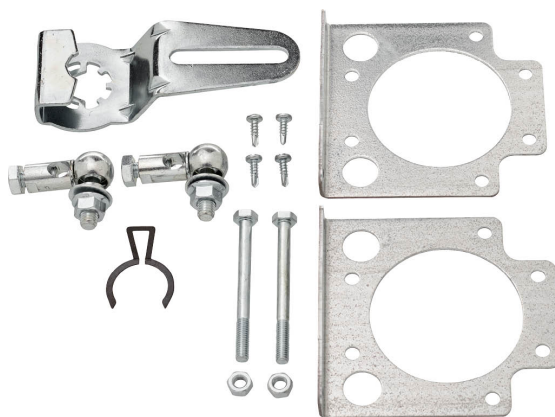

Kits de montage (à plat / sur le coté)

- pour installation sur le côté

Caractéristiques techniques

Poids	Poids	0.47 kg
--------------	-------	---------

Consignes de sécurité

- Cet appareil a été conçu pour une utilisation dans les systèmes fixes de chauffage, de ventilation et de climatisation. Par conséquent, elle ne doit pas être utilisée à des fins autres que celles spécifiées, en particulier dans les avions ou dans tout autre moyen de transport aérien.
- L'installation est effectuée uniquement par des spécialistes agréés. La réglementation juridique et institutionnelle en vigueur doit être respectée lors de l'installation.
- L'appareil ne doit pas être mis au rebut avec les ordures ménagères. La législation et les exigences en vigueur dans le pays concerné doivent absolument être respectées.

Caractéristiques du produit

Matériaux utilisés	Acier galvanisé
---------------------------	-----------------

Caractéristiques du produit

Application Correspond à LF..