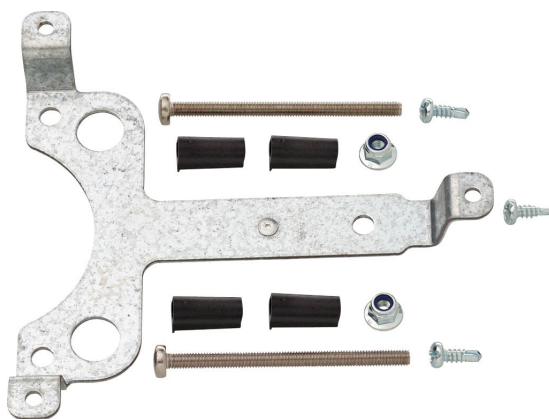

Schroefbevestigingsset

- voor TF..

Technische gegevens

Gewicht	Gewicht	0.11 kg
----------------	---------	---------

Veiligheidsaanwijzingen

- Dit hulptoestel is ontworpen voor gebruik in stationaire verwarmings-, ventilatie- en airconditioningsinstallaties en mag niet worden gebruikt buiten het gespecificeerde toepassingsgebied, met name in vliegtuigen of andere luchttransportmiddelen.
- Alleen bevoegde specialisten mogen de installatie uitvoeren. Alle relevante wettelijke of institutionele installatievoorschriften moeten worden nageleefd tijdens de installatie.
- Het hulptoestel mag niet worden weggegooid als huishoudelijk afval. Alle lokale voorschriften en vereisten moeten worden gerespecteerd.

Productkenmerken

Gebruikte materialen Gegalvaniseerd staal
Thermoplastisch materiaal

Toepassing Geschikt voor TF..