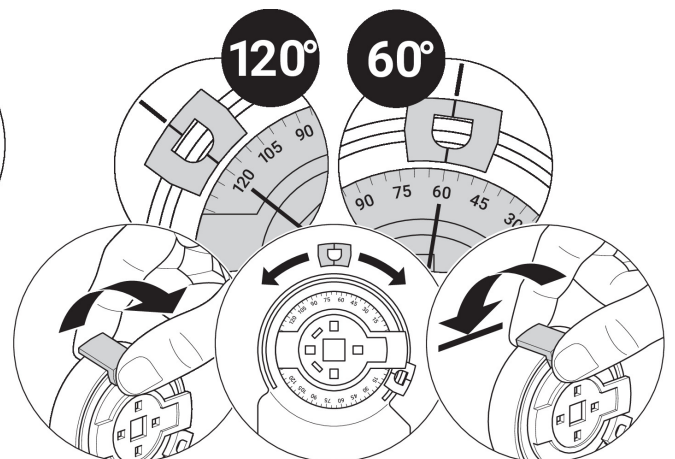

CM24-SX-..