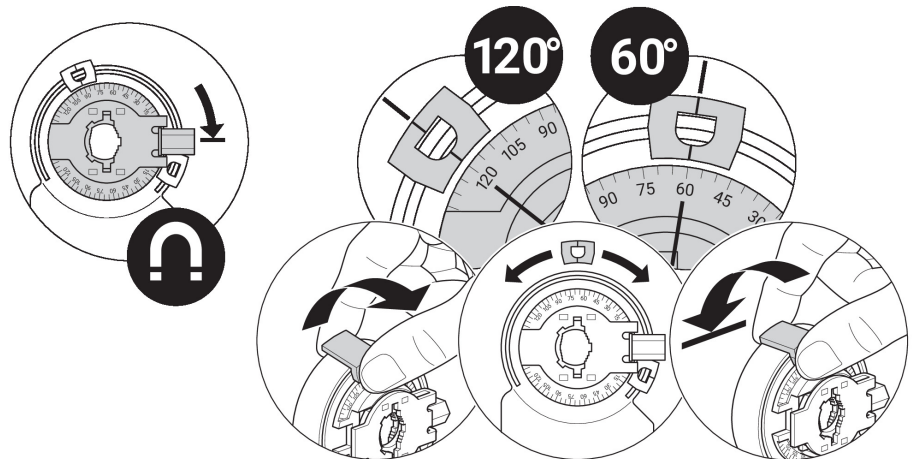

Productkenmerken

Toepassing Geschikt voor CM..., UM..., CQ..., CQK..., CH..