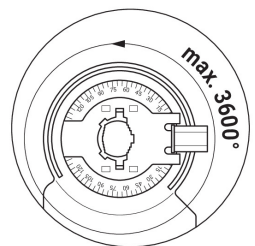

CM24-SX-..