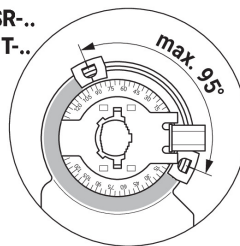

CM24-SR-..
CM24K-T-..