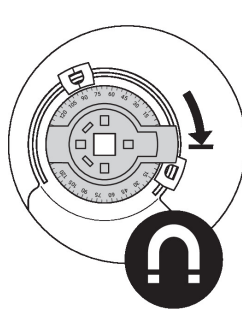

CM24-SX-..