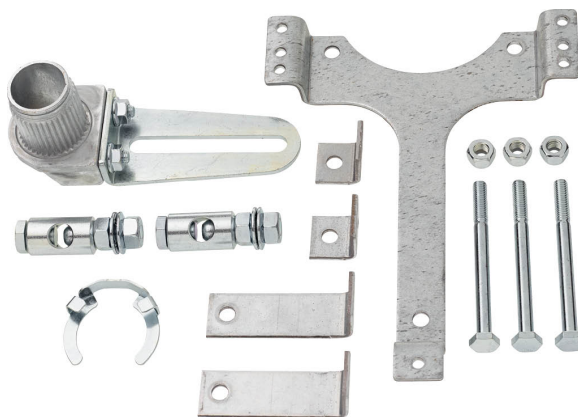

Montageset voor framehantering

- voor platte en zijdelingse montage

**Technische gegevens**

Gewicht	Gewicht	0.61 kg
----------------	---------	---------

Veiligheidsaanwijzingen

- Dit hulptoestel is ontworpen voor gebruik in stationaire verwarmings-, ventilatie- en airconditioningsinstallaties en mag niet worden gebruikt buiten het gespecificeerde toepassingsgebied, met name in vliegtuigen of andere luchttransportmiddelen.
- Alleen bevoegde specialisten mogen de installatie uitvoeren. Alle relevante wettelijke of institutionele installatievoorschriften moeten worden nageleefd tijdens de installatie.
- Het hulptoestel mag niet worden weggegooid als huishoudelijk afval. Alle lokale voorschriften en vereisten moeten worden gerespecteerd.

Productkenmerken

Gebruikte materialen	Gegalvaniseerd staal Zinkspluitgietwerk
-----------------------------	--

Toepassing Geschikt voor NF..A, SF..A