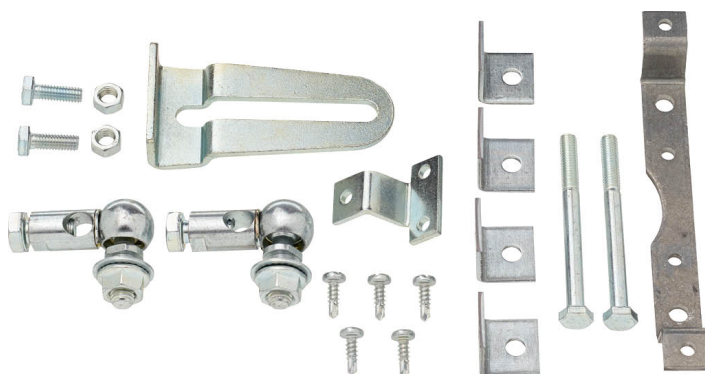

Montageset voor framehantering

• voor AF..

Technische gegevens

Gewicht	Gewicht	0.35 kg
----------------	---------	---------

Veiligheidsaanwijzingen

- Dit hulptoestel is ontworpen voor gebruik in stationaire verwarmings-, ventilatie- en airconditioningsinstallaties en mag niet worden gebruikt buiten het gespecificeerde toepassingsgebied, met name in vliegtuigen of andere luchttransportmiddelen.
- Alleen bevoegde specialisten mogen de installatie uitvoeren. Alle relevante wettelijke of institutionele installatievoorschriften moeten worden nageleefd tijdens de installatie.
- Het hulptoestel mag niet worden weggegooid als huishoudelijk afval. Alle lokale voorschriften en vereisten moeten worden gerespecteerd.

Productkenmerken

Gebruikte materialen Gegalvaniseerd staal

Toepassing
