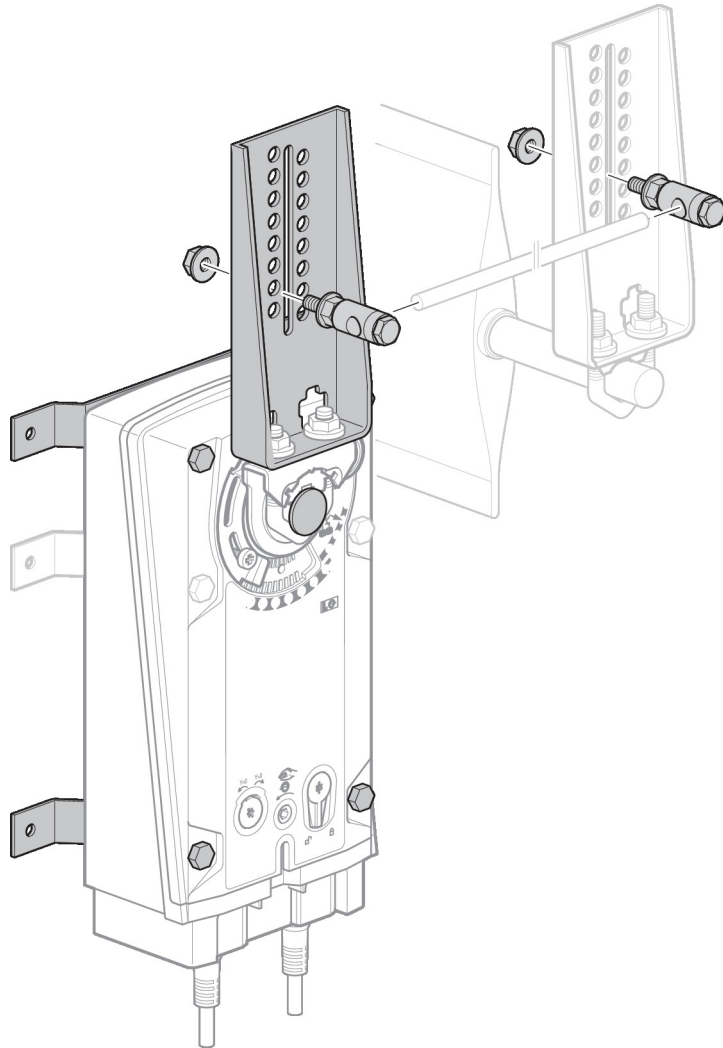

Montageset voor stangbevestiging

- voor platte en zijdelingse montage

De afbeelding kan van het product afwijken

Technische gegevens

Gewicht	Gewicht	0.96 kg
Materialen	Gebruikte materialen	Gegalvaniseerd staal

Productkenmerken

Toepassing Geschikt voor EF..A

Productkenmerken

Afmetingen

Soort
ZG-EFB

Gewicht
0.96 kg