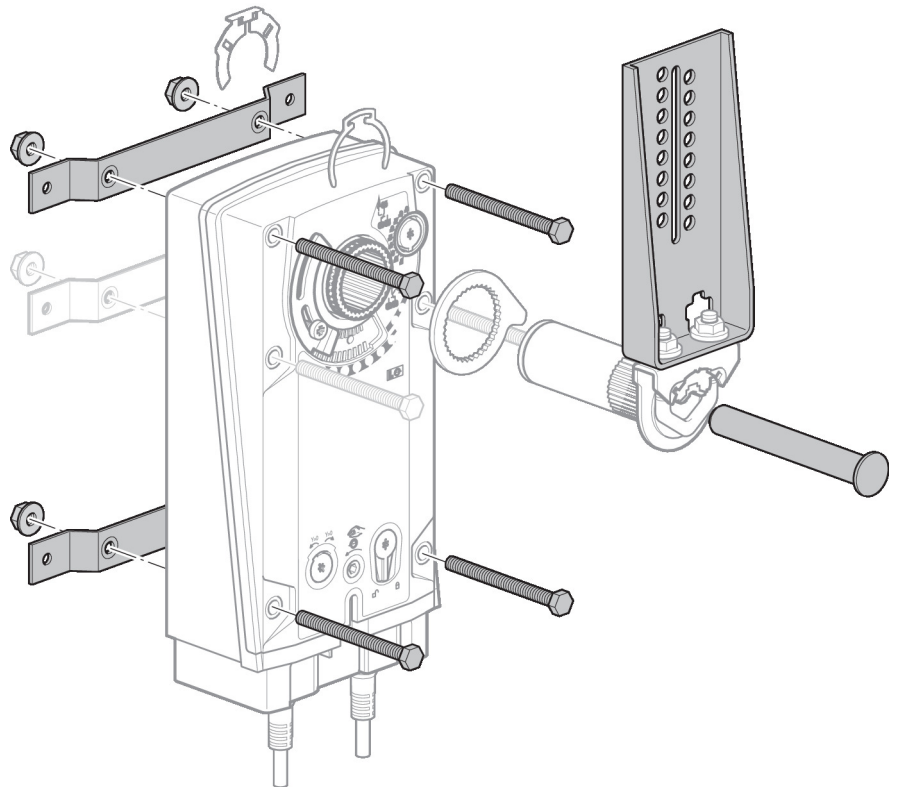

Montageset voor stangbevestiging

- voor platte en zijdelingse montage

De afbeelding kan van het product afwijken

Technische gegevens

Gewicht	Gewicht	0.96 kg
Materialen	Gebruikte materialen	Gegalvaniseerd staal

Veiligheidsaanwijzingen

- Dit toebehoren is ontworpen voor gebruik in stationaire verwarmings-, ventilatie- en airconditioningsinstallaties en mag niet worden gebruikt buiten het gespecificeerde toepassingsgebied, met name in vliegtuigen of andere luchttransportmiddelen.
- Alleen erkende specialisten mogen de installatie uitvoeren. Tijdens de installatie moeten alle toepasselijke wettelijke of institutionele installatievoorschriften worden nageleefd.
- Het toebehoren mag niet worden weggegooid als huishoudelijk afval. Alle lokale voorschriften en vereisten moeten worden gerespecteerd.

Productkenmerken

Toepassing Geschikt voor EF..A

Productkenmerken

Afmetingen

Soort
ZG-EFB

Gewicht
0.96 kg