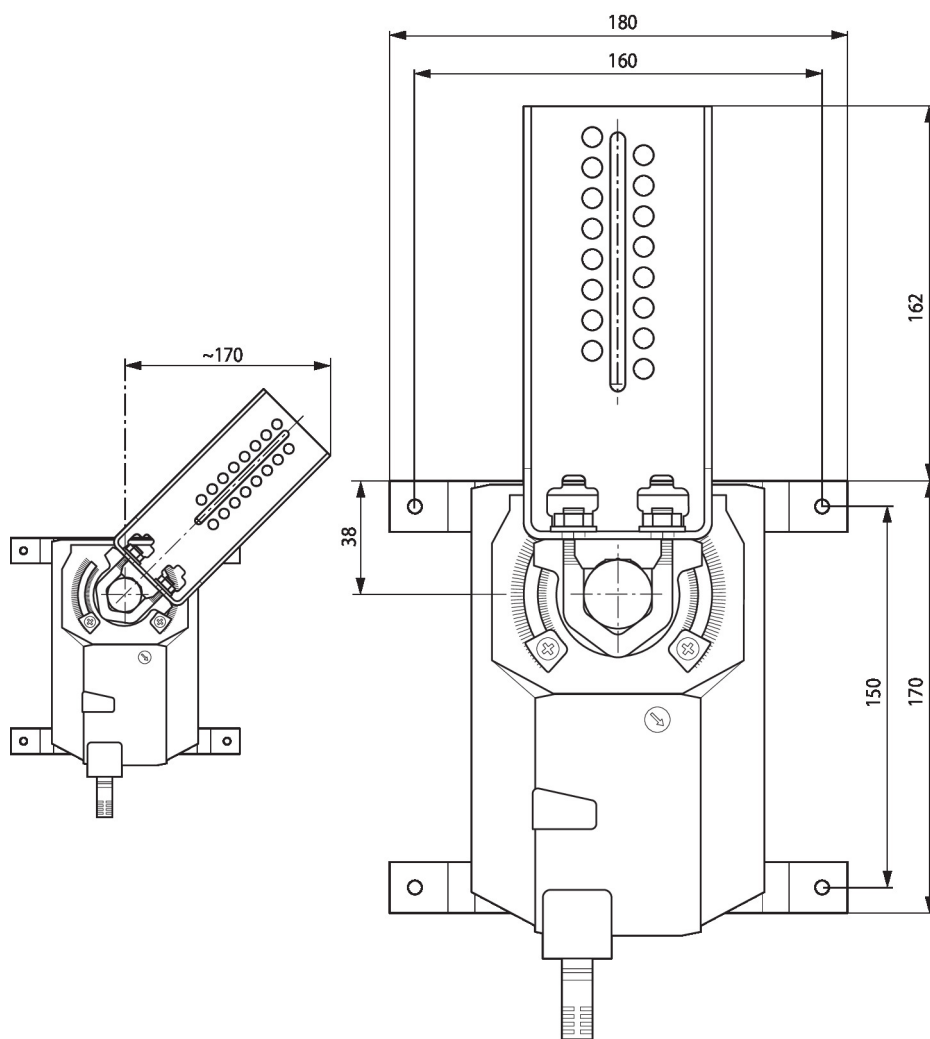

Montageset voor stangbevestiging

- voor platte montage

De afbeelding kan van het product afwijken

Technische gegevens

Gewicht	Gewicht	0.57 kg
Materialen	Gebruikte materialen	Gegalvaniseerd staal

Veiligheidsaanwijzingen

Productkenmerken

Toepassing Geschikt voor GK..A, GM..A, SMQ..A

Afmetingen

Soort
ZG-GMA

Gewicht
0.57 kg