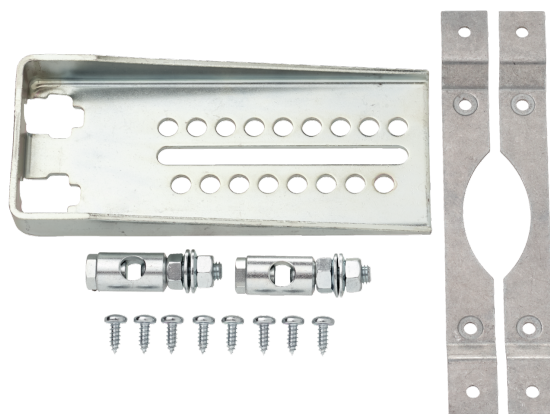

Montageset voor stangbevestiging

- voor platte montage

De afbeelding kan van het product afwijken

Technische gegevens

Gewicht	Gewicht	0.57 kg
Materialen	Gebruikte materialen	Gegalvaniseerd staal

Veiligheidsaanwijzingen

Productkenmerken

Toepassing Geschikt voor GK..A, GM..A, SMQ..A

Afmetingen

Soort
ZG-GMA

Gewicht
0.57 kg