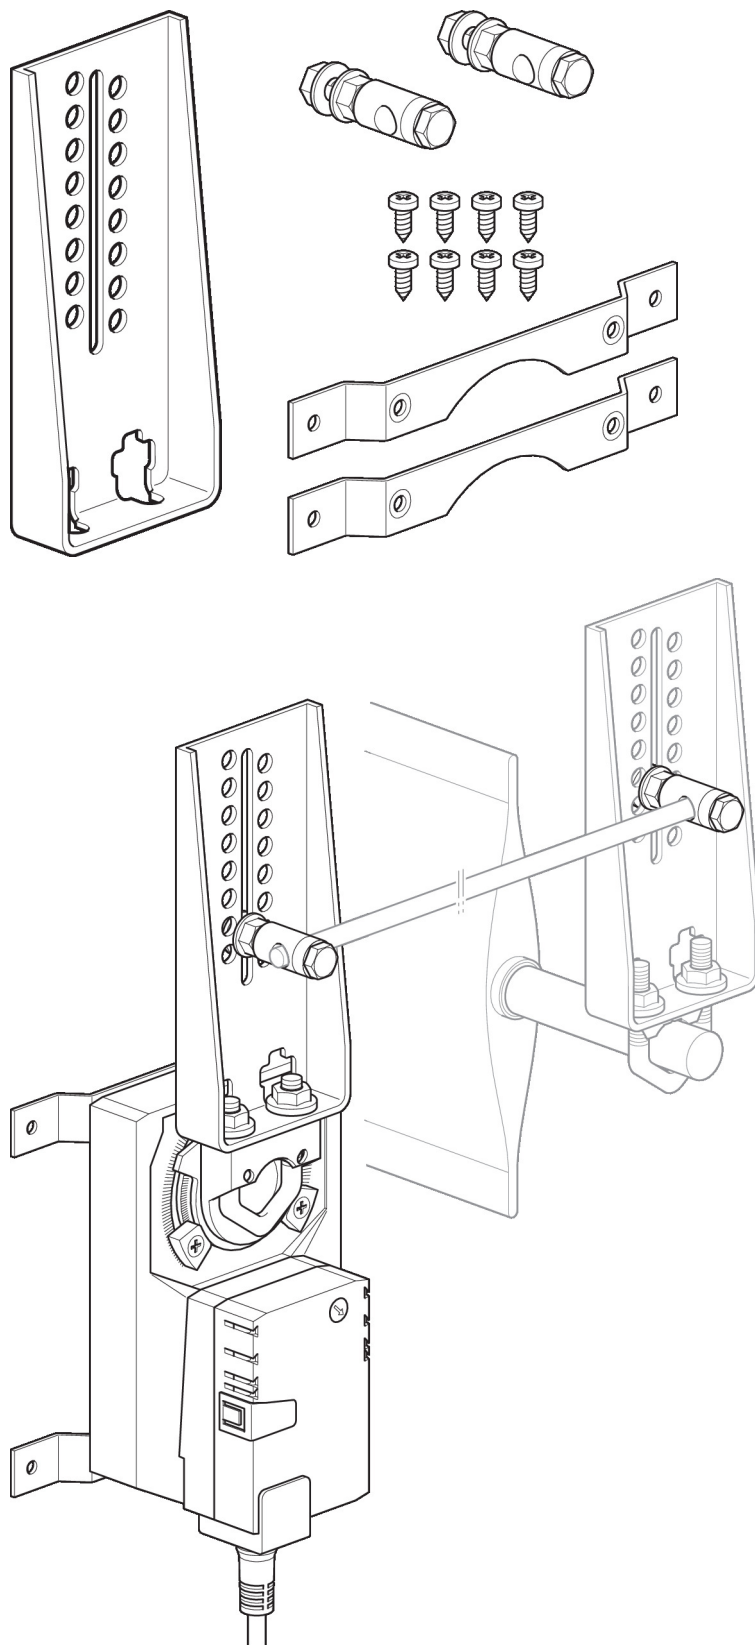

Montageset voor stangbevestiging

- voor platte montage

De afbeelding kan van het product afwijken

Technische gegevens

Gewicht	Gewicht	0.57 kg
Materialen	Gebruikte materialen	Gegalvaniseerd staal

Veiligheidsaanwijzingen

Productkenmerken

Toepassing Geschikt voor GK..A, GM..A, SMQ..A

Afmetingen

Soort
ZG-GMA

Gewicht
0.57 kg