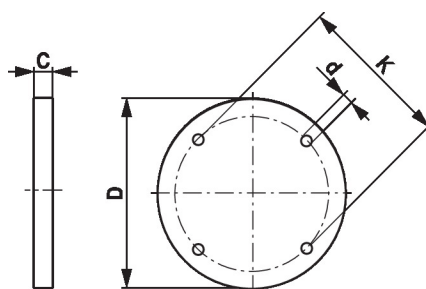

Algemene opmerkingen

Leveringsnota's In de levering van de ZH7... blinde flens, Sk-schroeven met moer, pakking

Afmetingen

Maatschetsen

Soort	C [mm]	d [mm]	K [mm]	D [mm]
ZH715	14	4 x 14	65	95
ZH720	16	4 x 14	75	105

Soort	C [mm]	d [mm]	K [mm]	D [mm]
ZH725	16	4 x 14	85	115
ZH732	16	4 x 18	100	140
ZH740	16	4 x 18	110	150
ZH750	18	4 x 18	125	165
ZH765	18	4 x 18	145	185
ZH780	20	8 x 18	160	200
ZH7100	20	8 x 18	180	220
ZH7125	22	8 x 18	210	250
ZH7150	22	8 x 22	240	285