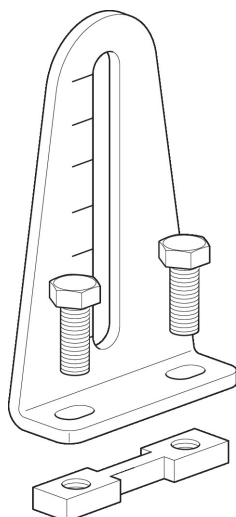

Ställdonsarm

- för standardklämkoppling (ensidig)

Tekniska data

Vikt	Vikt	0.11 kg
------	------	---------

Produktfunktioner

Använda material Galvaniserat stål

Applikation Passande för LMQ..A, NKQ..A, NM..A, NMC..A, NMQ..A, SMD..A

Dimensioner

Mått ritningar