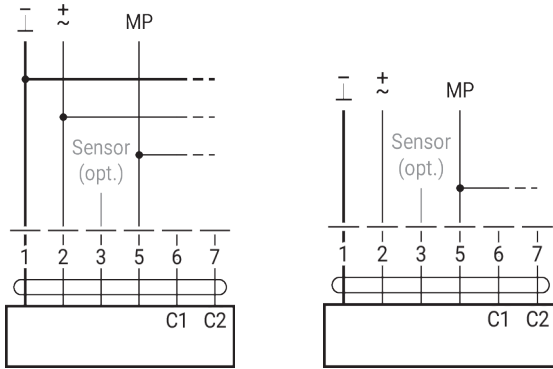

MP-Bus

BACnet MSTP /
Modbus RTU

Sensor (optional)