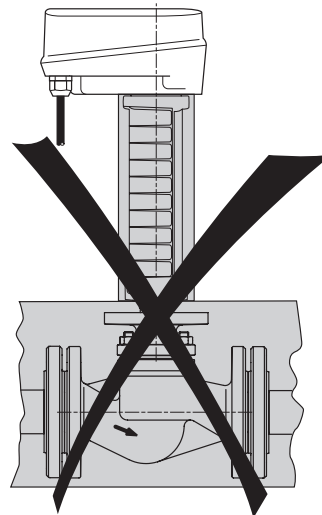

BELIMO

AV24-3
AV230-3

70771-00001.B

6

S1.1	Symbol
	7.5 s/mm →
	3.75 s/mm →
S1.2	Symbol
	▲ H6/7..N H6/7..R H7..X..S2 H7..Y..S2
	▼ H6..S H6..SP H6..X..S(P)2

⚠

- H6..S / H6..SP max. 150 °C
- H6..N / H7..N max. 120 °C
- H6..R / H7..R max. 120 °C
- H6..X..S2 max. 150 °C
- H7..X..S2 max. 200 °C *
- H7..Y..S2 max. 200 °C *