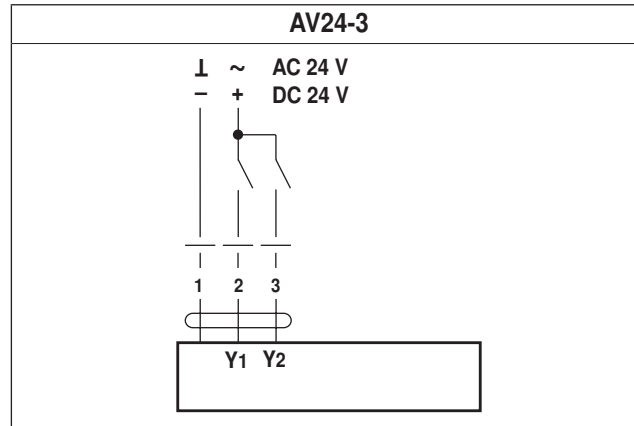

BELIMO

AV24-3
AV230-3

70771-00001.B

6

S1.1	Symbol
	7.5 s/mm →
	3.75 s/mm →
S1.2	Symbol
	▲ H6/7..N H6/7..R H7..X..S2 H7..Y..S2
	▼ H6..S H6..SP H6..X..S(P)2

⚠

- H6..S / H6..SP max. 150 °C
- H6..N / H7..N max. 120 °C
- H6..R / H7..R max. 120 °C
- H6..X..S2 max. 150 °C
- H7..X..S2 max. 200 °C *
- H7..Y..S2 max. 200 °C *