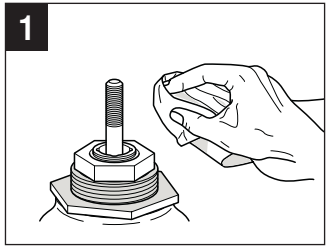

BELIMO

AV24-3
AV230-3

70771-00001.B

6

S1.1	Symbol
	7.5 s/mm →
	3.75 s/mm →
S1.2	Symbol
	▲ H6/7..N H6/7..R H7..X..S2 H7..Y..S2
	▼ H6..S H6..SP H6..X..S(P)2

⚠

- H6..S / H6..SP max. 150 °C
- H6..N / H7..N max. 120 °C
- H6..R / H7..R max. 120 °C
- H6..X..S2 max. 150 °C
- H7..X..S2 max. 200 °C *
- H7..Y..S2 max. 200 °C *