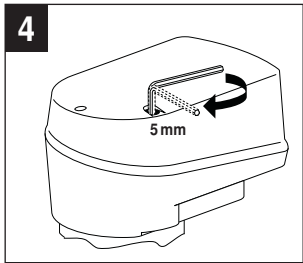

BELIMO

AV24-3
AV230-3

70771-00001.B

6

S1.1	Symbol
	7.5 s/mm →
	3.75 s/mm →
S1.2	Symbol
	▲ H6/7..N H6/7..R H7..X..S2 H7..Y..S2
	▼ H6..S H6..SP H6..X..S(P)2

⚠

- H6..S / H6..SP max. 150 °C
- H6..N / H7..N max. 120 °C
- H6..R / H7..R max. 120 °C
- H6..X..S2 max. 150 °C
- H7..X..S2 max. 200 °C *
- H7..Y..S2 max. 200 °C *