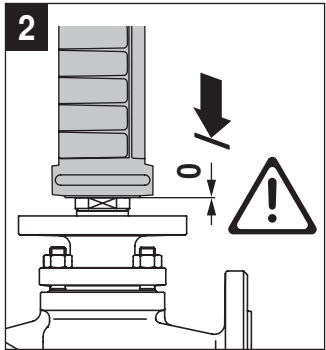

BELIMO

AV24-3
AV230-3

70771-00001.B

6

S1.1	Symbol
	7.5 s/mm →
	3.75 s/mm →
S1.2	Symbol
	▲ H6/7..N H6/7..R H7..X..S2 H7..Y..S2
	▼ H6..S H6..SP H6..X..S(P)2

⚠

- H6..S / H6..SP max. 150 °C
- H6..N / H7..N max. 120 °C
- H6..R / H7..R max. 120 °C
- H6..X..S2 max. 150 °C
- H7..X..S2 max. 200 °C *
- H7..Y..S2 max. 200 °C *