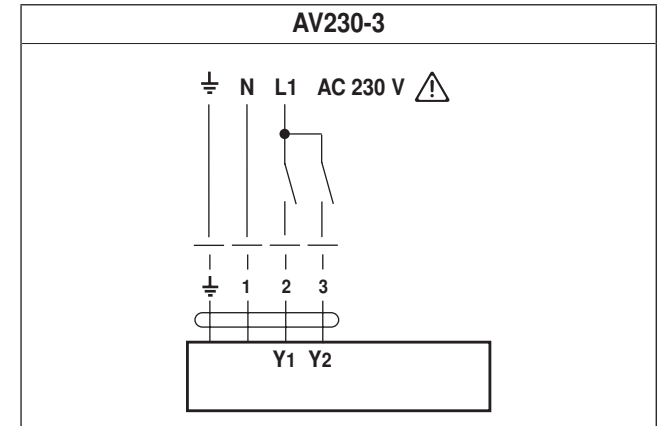

BELIMO

AV24-3
AV230-3

70771-00001.B

6

S1.1	Symbol
	7.5 s/mm →
	3.75 s/mm →
S1.2	Symbol
	▲ H6/7..N H6/7..R H7..X..S2 H7..Y..S2
	▼ H6..S H6..SP H6..X..S(P)2

⚠

- H6..S / H6..SP max. 150 °C
- H6..N / H7..N max. 120 °C
- H6..R / H7..R max. 120 °C
- H6..X..S2 max. 150 °C
- H7..X..S2 max. 200 °C *
- H7..Y..S2 max. 200 °C *