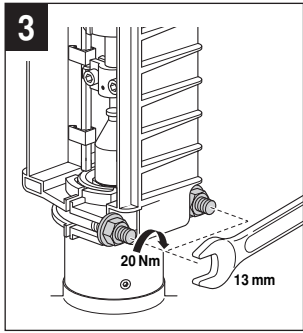

BELIMO

AV24-3
AV230-3

70771-00001.B

6

S1.1	Symbol
	7.5 s/mm →
	3.75 s/mm →
S1.2	Symbol
	▲ H6/7..N H6/7..R H7..X..S2 H7..Y..S2
	▼ H6..S H6..SP H6..X..S(P)2

⚠

- H6..S / H6..SP max. 150 °C
- H6..N / H7..N max. 120 °C
- H6..R / H7..R max. 120 °C
- H6..X..S2 max. 150 °C
- H7..X..S2 max. 200 °C *
- H7..Y..S2 max. 200 °C *