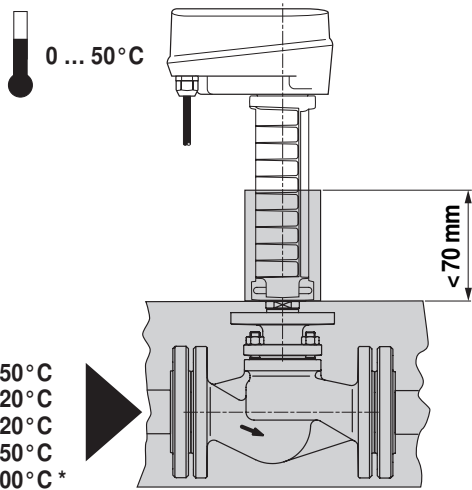

BELIMO

AV24-3
AV230-3

70771-00001.B

6

S1.1	Symbol
	7.5 s/mm →
	3.75 s/mm →
S1.2	Symbol
	▲ H6/7..N H6/7..R H7..X..S2 H7..Y..S2
	▼ H6..S H6..SP H6..X..S(P)2

⚠

- H6..S / H6..SP max. 150 °C
- H6..N / H7..N max. 120 °C
- H6..R / H7..R max. 120 °C
- H6..X..S2 max. 150 °C
- H7..X..S2 max. 200 °C *
- H7..Y..S2 max. 200 °C *