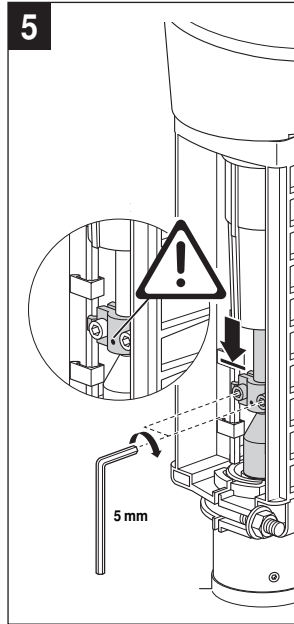

BELIMO

AV24-3
AV230-3

70771-00001.B

6

S1.1	Symbol
	7.5 s/mm →
	3.75 s/mm →
S1.2	Symbol
	▲ H6/7..N H6/7..R H7..X..S2 H7..Y..S2
	▼ H6..S H6..SP H6..X..S(P)2

⚠

- H6..S / H6..SP max. 150 °C
- H6..N / H7..N max. 120 °C
- H6..R / H7..R max. 120 °C
- H6..X..S2 max. 150 °C
- H7..X..S2 max. 200 °C *
- H7..Y..S2 max. 200 °C *