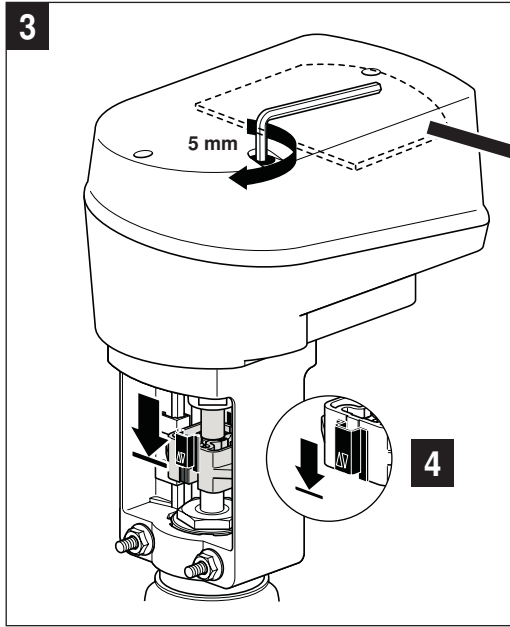

**BELIMO**

**NV(D)230-3  
NV24-3**

**NV230-3-R  
NV24-3-R**

70340-00001.A

**5**

S1.1	Symbol
	7.5 s/mm
	3.75 s/mm
S1.2	Symbol
	H4/5..B H6/7..N H6/7..R H7..X..S2 H7..Y..S2
	H6..S H6..SP H6..X..S(P)2

⚠

0...50°C

< 30 mm

	H6..S / H6..SP	max. 150°C
	H4..B / H5..B	max. 120°C
	H6..N / H7..N	max. 120°C
	H6..R / H7..R	max. 120°C
	H6..X..S2	max. 150°C
	H7..X..S2	max. 200°C *
	H7..Y..S2	max. 200°C *