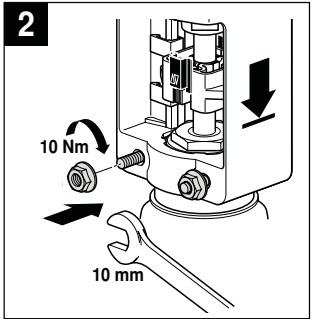

**BELIMO**

**NV(D)230-3  
NV24-3**

**NV230-3-R  
NV24-3-R**

70340-00001.A

**5**

S1.1	Symbol
	7.5 s/mm
	3.75 s/mm
S1.2	Symbol
	H4/5..B H6/7..N H6/7..R H7..X..S2 H7..Y..S2
	H6..S H6..SP H6..X..S(P)2

⚠

0...50°C

< 30 mm

	H6..S / H6..SP	max. 150°C
	H4..B / H5..B	max. 120°C
	H6..N / H7..N	max. 120°C
	H6..R / H7..R	max. 120°C
	H6..X..S2	max. 150°C
	H7..X..S2	max. 200°C *
	H7..Y..S2	max. 200°C *