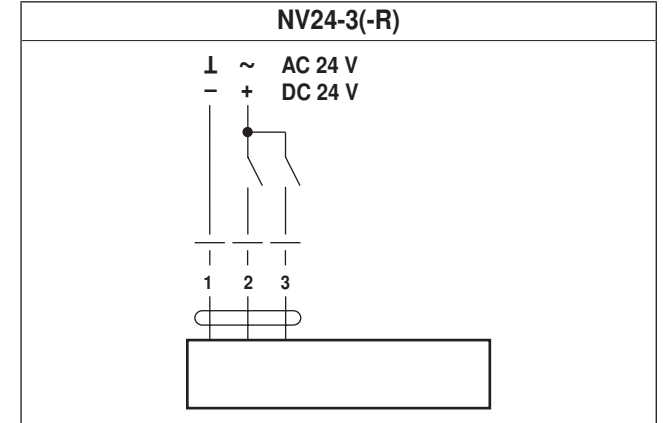

**BELIMO**

**NV(D)230-3  
NV24-3**

**NV230-3-R  
NV24-3-R**

70340-00001.A

**5**

S1.1	Symbol
	7.5 s/mm
	3.75 s/mm
S1.2	Symbol
	H4/5..B H6/7..N H6/7..R H7..X..S2 H7..Y..S2
	H6..S H6..SP H6..X..S(P)2

⚠

0...50°C

< 30 mm

	H6..S / H6..SP	max. 150°C
	H4..B / H5..B	max. 120°C
	H6..N / H7..N	max. 120°C
	H6..R / H7..R	max. 120°C
	H6..X..S2	max. 150°C
	H7..X..S2	max. 200°C *
	H7..Y..S2	max. 200°C *