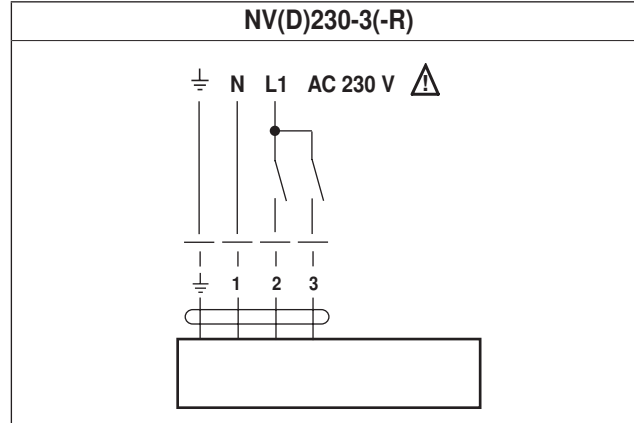

**BELIMO**

**NV(D)230-3  
NV24-3**

**NV230-3-R  
NV24-3-R**

70340-00001.A

**5**

S1.1	Symbol
	7.5 s/mm
	3.75 s/mm
S1.2	Symbol
	H4/5..B H6/7..N H6/7..R H7..X..S2 H7..Y..S2
	H6..S H6..SP H6..X..S(P)2

⚠

0...50°C

< 30 mm

	H6..S / H6..SP	max. 150°C
	H4..B / H5..B	max. 120°C
	H6..N / H7..N	max. 120°C
	H6..R / H7..R	max. 120°C
	H6..X..S2	max. 150°C
	H7..X..S2	max. 200°C *
	H7..Y..S2	max. 200°C *