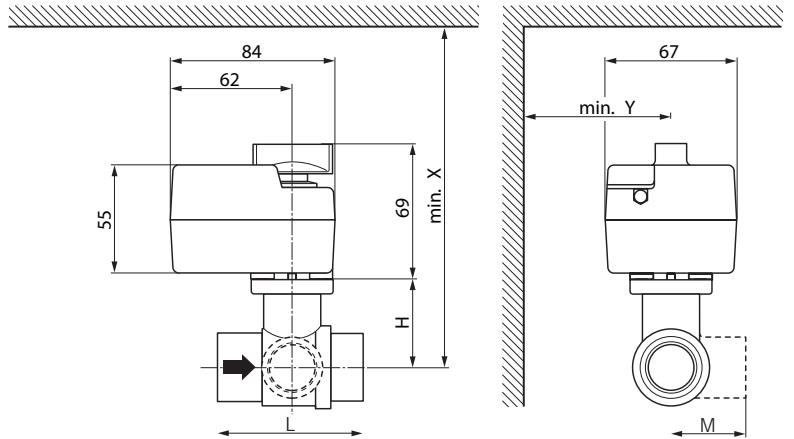

FRU230-3(-T)

AC 230 V

www.belimo.com

↔	↔	DN		Rp	mm					
		mm	"	"	L	H	M	X	Y	
										FRU230-3
	RB215	RB315	15	1/2	1/2	70.5	44	33	184	75
	RB220	RB320	20	3/4	3/4	73	44	33	183	75
	RB225	RB325	25	1	1	92	45	46	184	80