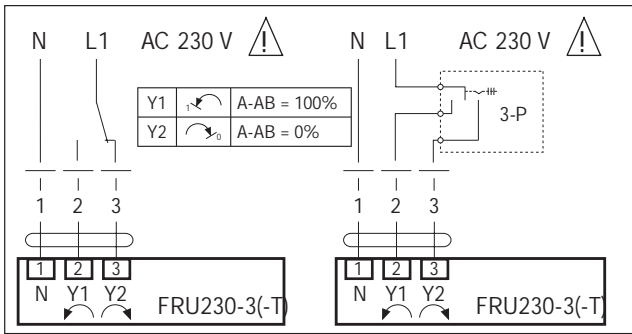

FRU230-3(-T)

AC 230 V

www.belimo.com

↔	↔	DN		Rp	mm					
		mm	"	"	L	H	M	X	Y	
										FRU230-3
	RB215	RB315	15	1/2	1/2	70.5	44	33	184	75
	RB220	RB320	20	3/4	3/4	73	44	33	183	75
	RB225	RB325	25	1	1	92	45	46	184	80