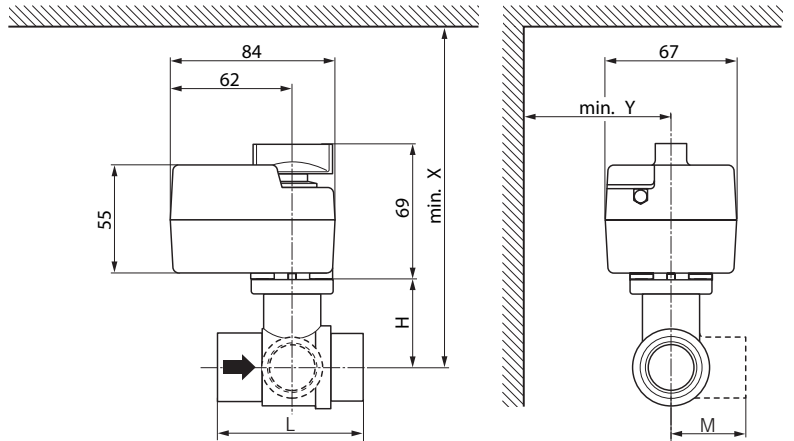

FRU24

AC/DC 24 V

Y2 A - AB = 0%

www.belimo.com

↔	↻	DN		mm				
		mm	"	L	H	M	FRU24	
							X	Y
RB215	RB315	15	1/2	70.5	44	33	184	75
RB220	RB320	20	3/4	73	44	33	183	75
RB225	RB325	25	1	92	45	46	184	80