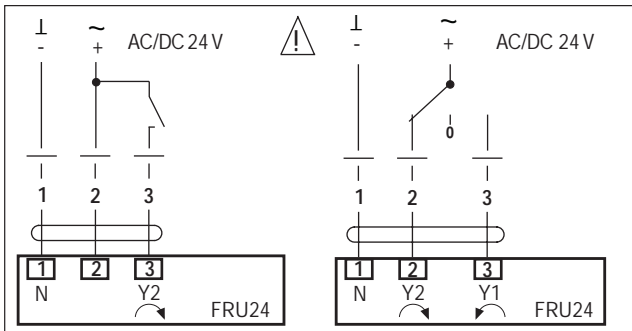

FRU24

AC/DC 24 V

Y2 A - AB = 0%

www.belimo.com

↔	↻	DN		mm				
		mm	"	L	H	M	FRU24	
							X	Y
RB215	RB315	15	1/2	70.5	44	33	184	75
RB220	RB320	20	3/4	73	44	33	183	75
RB225	RB325	25	1	92	45	46	184	80