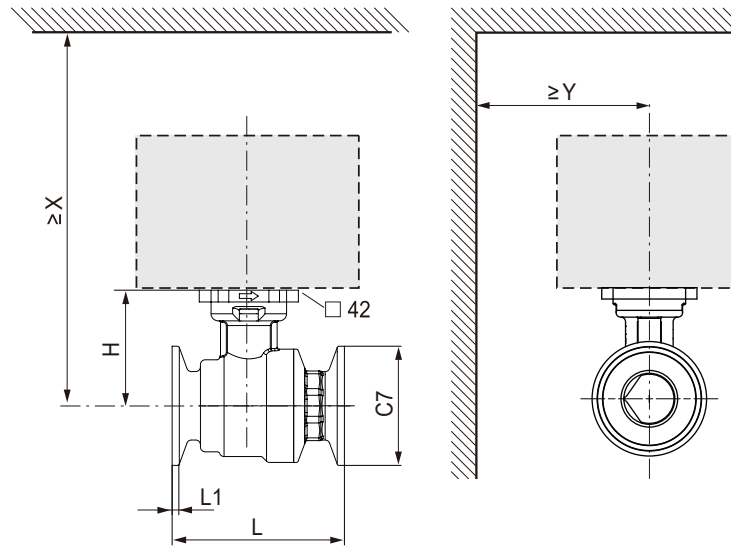

Picture may differ from product

72207-00001.C

t -18 ... +100°C	Dimensions [mm]																	
PN 16	DN		mm				LR..A		NR..A		SR..A		LRF ..		NRF ..A		SRF..A	
	mm	L	H	C7	L1	X	Y	X	Y	X	Y	X	Y	X	Y	X	Y	
R8015S..	15	68	34.5	Φ34	2.85	190	75					195	90					
R8020S..	20	68	40.5	Φ34	2.85	196	75					201	90					
R8025S..	25	73	49	Φ50.5	2.85	205	75					210	90					
R8032S..	32	76	47.5	Φ50.5	2.85	203	75							233	90			
R8040S..	40	90	57	Φ50.5	2.85			248	80					238	90			
R8050S..	50	94	61	Φ64	2.85			254	80	252	80			243	90	242	90	
R8065S..	65	130	90	Φ77.5	2.85					286	80					276	90	
R8080S..	80	152	97.5	Φ91	2.85					293	80					283	90	