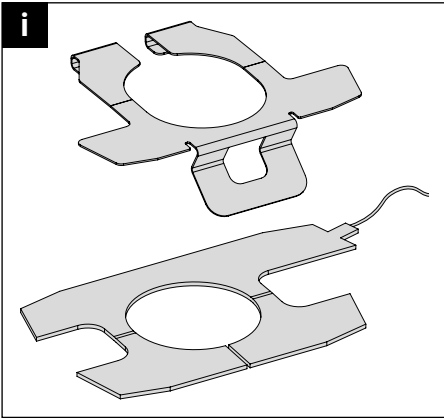

72189-00001.B

ZH24-1-A
 AC / DC 24 V $\pm 10\%$
 50 / 60 Hz $\pm 5\%$
 30 W
 IP54 / IEC 60529

	T_V	T_H
LV.. / NV.. / SV.. Actuators	-10...120° C	-10...40° C

www.belimo.com/safety