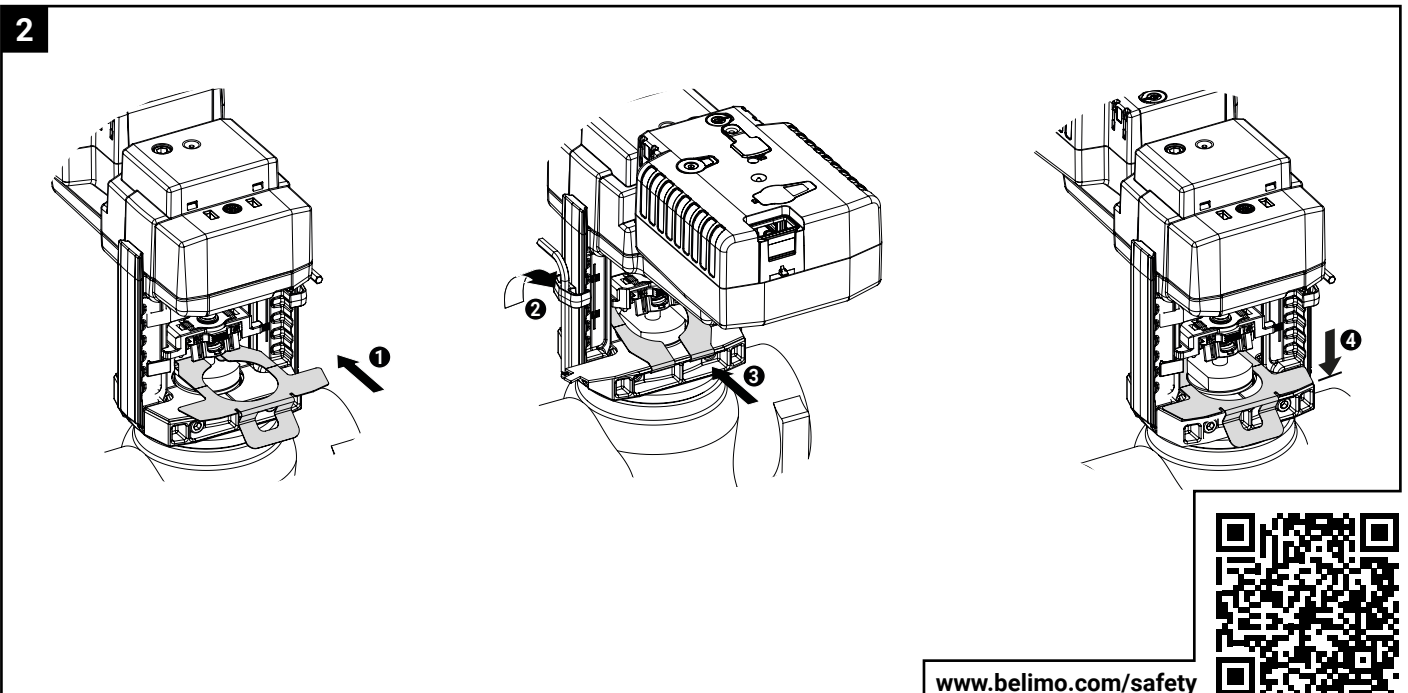

72189-00001.B

ZH24-1-A
 AC / DC 24 V $\pm 10\%$
 50 / 60 Hz $\pm 5\%$
 30 W
 IP54 / IEC 60529

	T_V	T_H
LV.. / NV.. / SV.. Actuators	-10...120° C	-10...40° C

www.belimo.com/safety