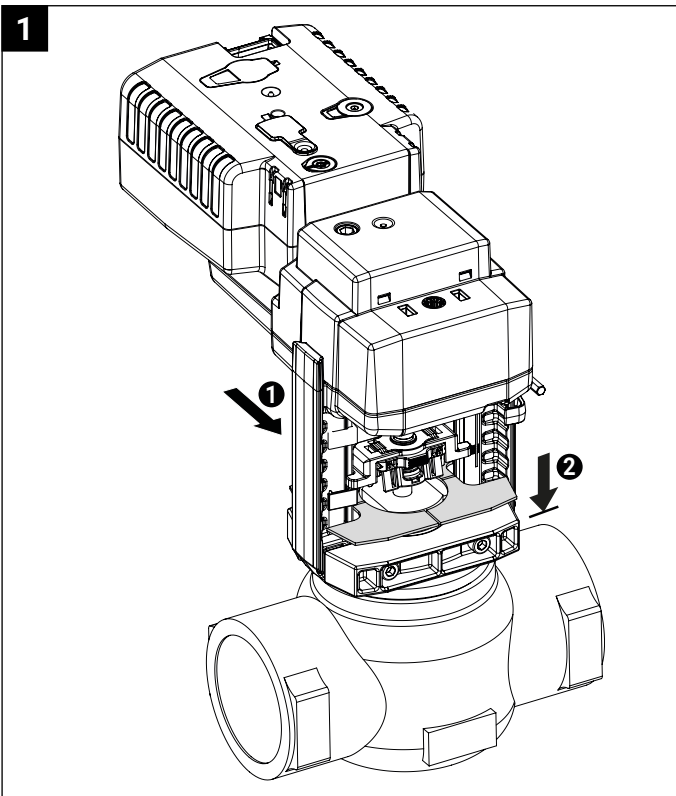

72189-00001.B

ZH24-1-A
 AC / DC 24 V $\pm 10\%$
 50 / 60 Hz $\pm 5\%$
 30 W
 IP54 / IEC 60529

	T_V	T_H
LV.. / NV.. / SV.. Actuators	-10...120° C	-10...40° C

www.belimo.com/safety