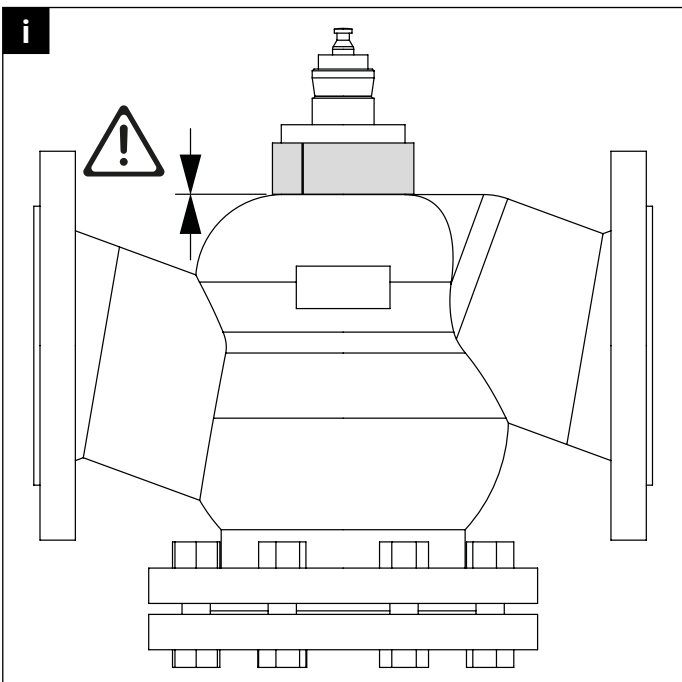

72171-00001.B

**ZH24-1-B**  
 AC/DC 24 V  $\pm 10\%$   
 50/60 Hz  $\pm 5\%$   
 60 W  
 IP40

	DN	T <sub>V</sub>	T <sub>H</sub>
 H6..N / H6..R	65...100	-10...120° C	-10...40° C
 H7..N / H7..R / H7..W..-S7	65...250	-10...120° C	-10...40° C