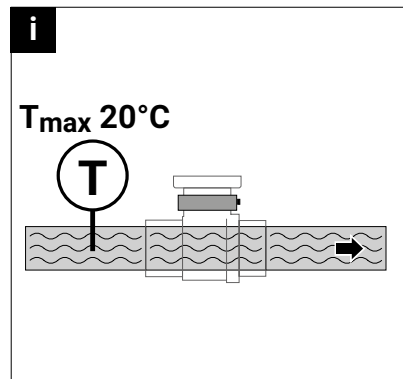

72171-00001.B

**ZH24-1-B**  
 AC/DC 24 V  $\pm 10\%$   
 50/60 Hz  $\pm 5\%$   
 60 W  
 IP40

	DN	T <sub>V</sub>	T <sub>H</sub>
 H6..N / H6..R	65...100	-10...120° C	-10...40° C
 H7..N / H7..R / H7..W..-S7	65...250	-10...120° C	-10...40° C