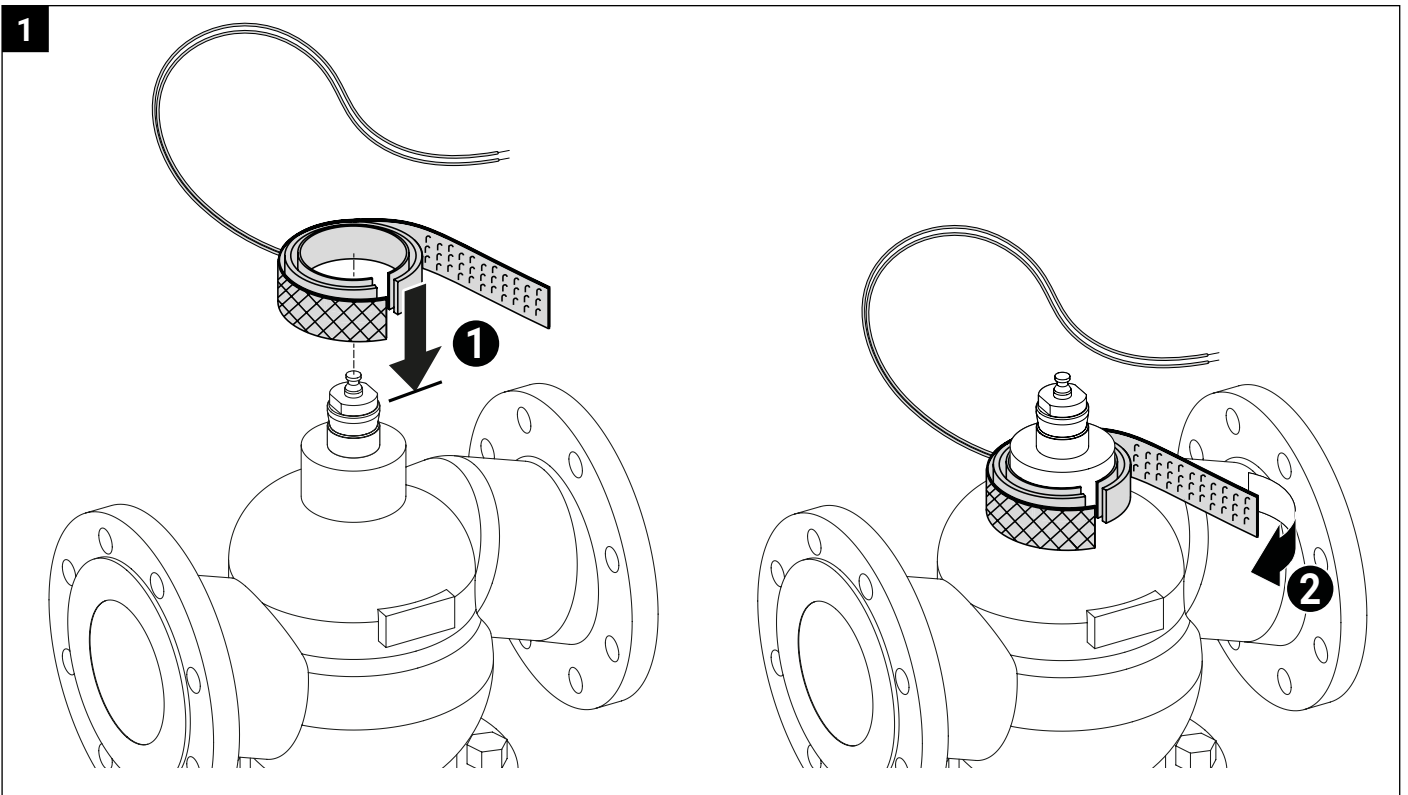

72171-00001.B

**ZH24-1-B**  
 AC/DC 24 V  $\pm 10\%$   
 50/60 Hz  $\pm 5\%$   
 60 W  
 IP40

	DN	T <sub>V</sub>	T <sub>H</sub>
 H6..N / H6..R	65...100	-10...120° C	-10...40° C
 H7..N / H7..R / H7..W..-S7	65...250	-10...120° C	-10...40° C