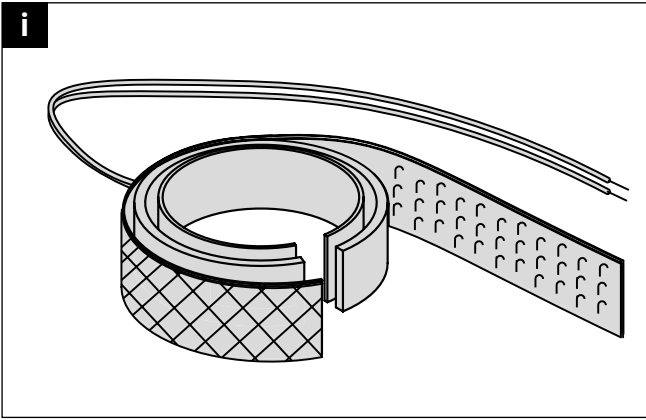

72171-00001.B

**ZH24-1-B**  
 AC/DC 24 V  $\pm 10\%$   
 50/60 Hz  $\pm 5\%$   
 60 W  
 IP40

	DN	T <sub>V</sub>	T <sub>H</sub>
 H6..N / H6..R	65...100	-10...120° C	-10...40° C
 H7..N / H7..R / H7..W..-S7	65...250	-10...120° C	-10...40° C