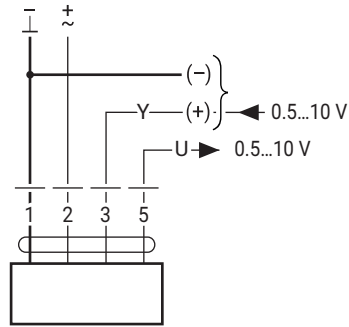

72219-00001.A

[www.belimo.com/safety](http://www.belimo.com/safety)

AC 24 V / DC 24 V

BACnet MS/TP / Modbus RTU