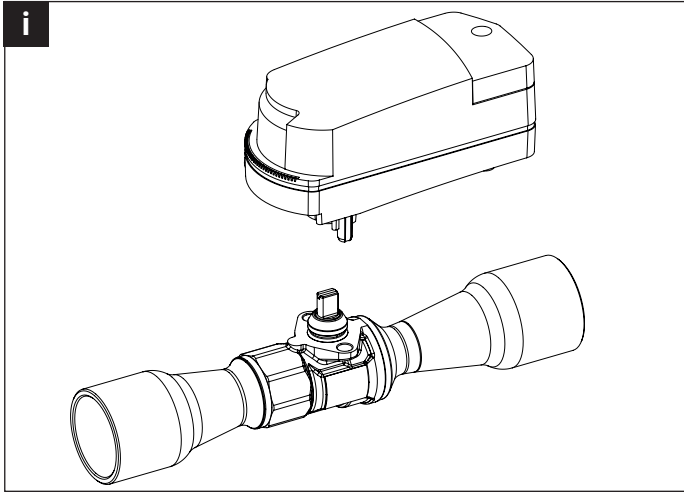

72219-00001.A

[www.belimo.com/safety](http://www.belimo.com/safety)

AC 24 V / DC 24 V

BACnet MS/TP / Modbus RTU