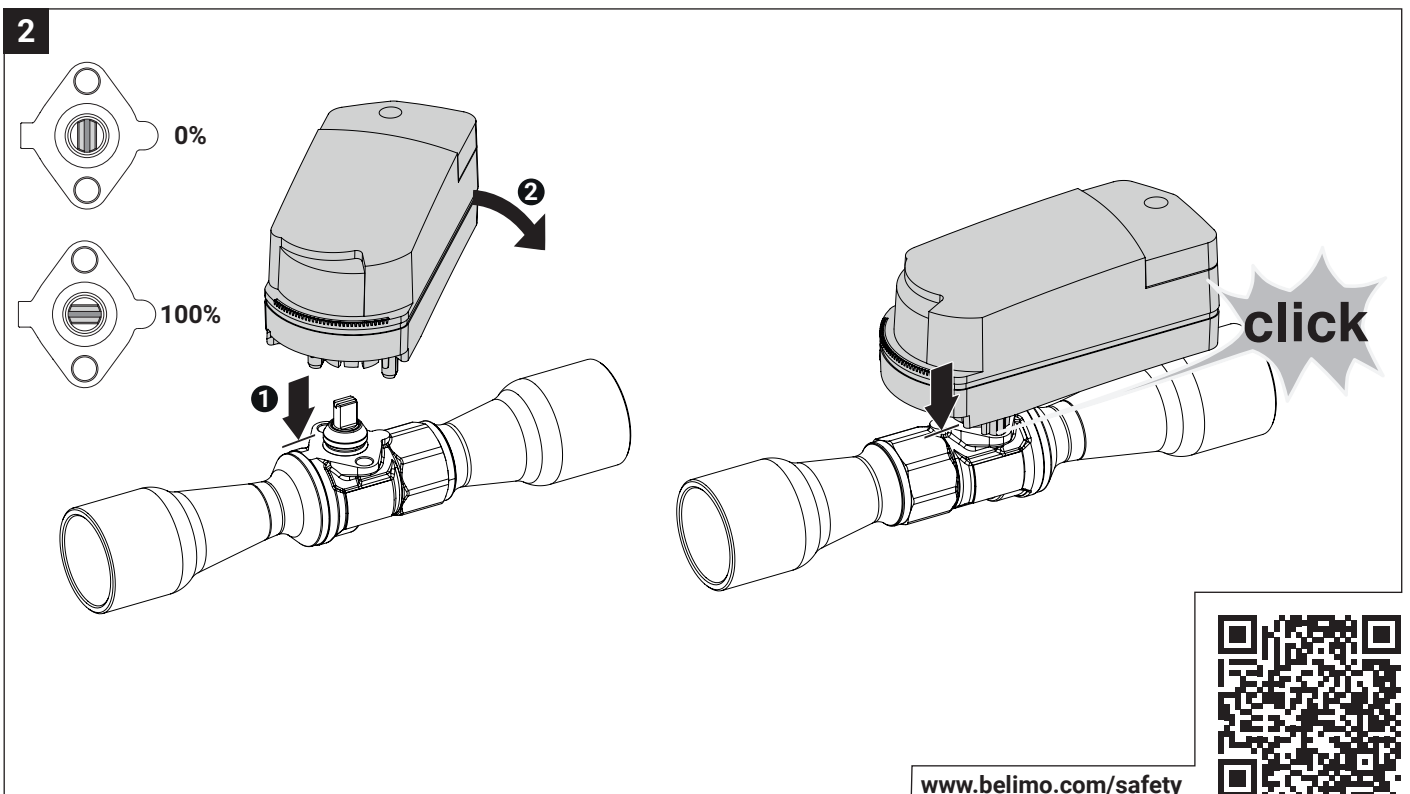

72219-00001.A

[www.belimo.com/safety](http://www.belimo.com/safety)

AC 24 V / DC 24 V

BACnet MS/TP / Modbus RTU