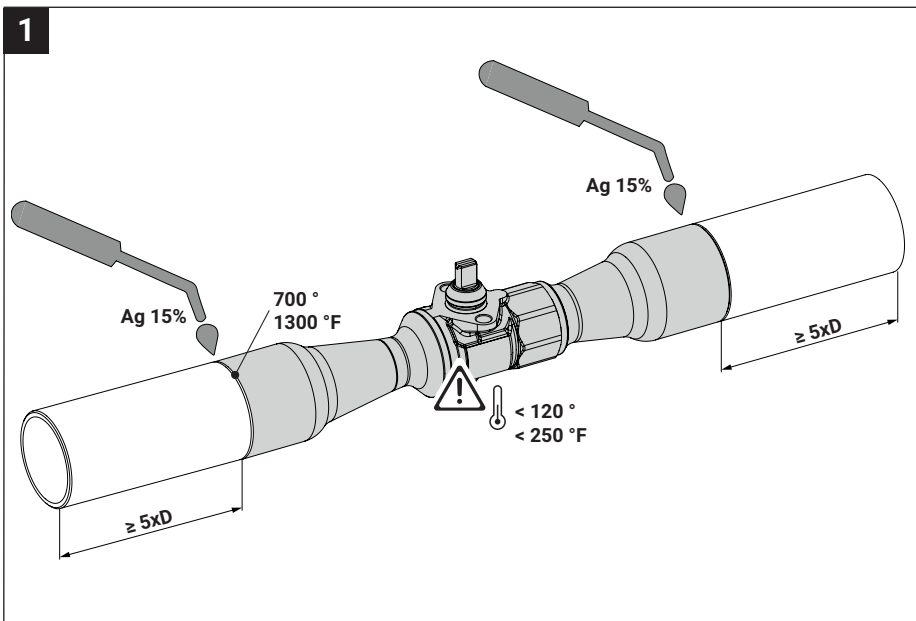

72219-00001.A

[www.belimo.com/safety](http://www.belimo.com/safety)

AC 24 V / DC 24 V

BACnet MS/TP / Modbus RTU