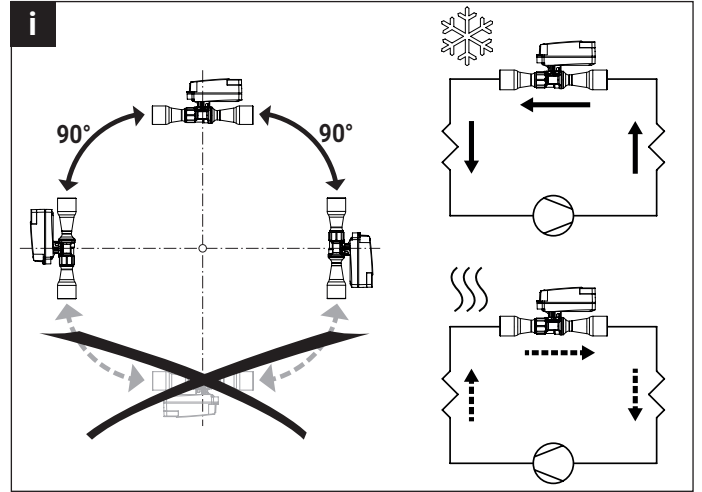

72219-00001.A

[www.belimo.com/safety](http://www.belimo.com/safety)

AC 24 V / DC 24 V

BACnet MS/TP / Modbus RTU