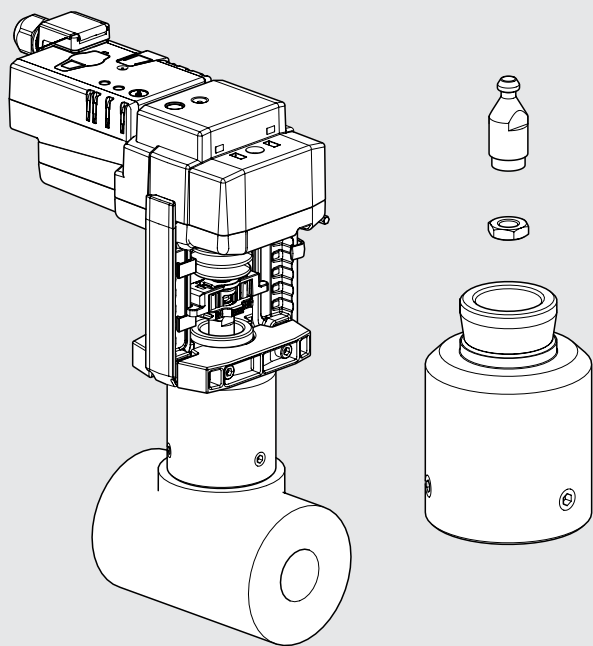

71665-00001.A Schneider-Electric / TAC

	Schneider-Electric / TAC	DN min. / max.	t
	V231	15 / 50	2 ... 150 °C
	V241	15 / 50	2 ... 150 °C
	V294	15 / 32	2 ... 150 °C
	V341	15 / 50	2 ... 150 °C
	V348	15 / 50	2 ... 150 °C
	V353	15 / 50	2 ... 150 °C
	V384	20 / 32	2 ... 150 °C
	V386	20 / 32	2 ... 150 °C
	V392	20 / 32	2 ... 150 °C
	V394	20 / 32	2 ... 150 °C